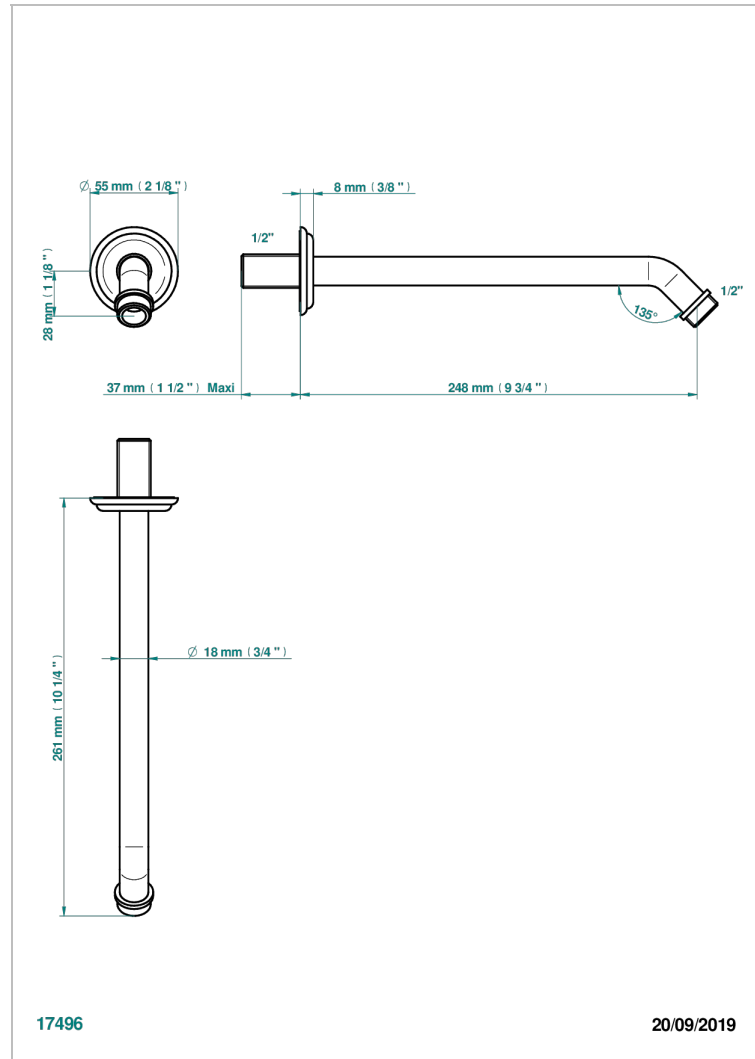

ITHAQUE, DEKOR PLATIN

A7B-84

Brausearm für Kopfbrause 1/2", Länge: 250 mm 45°

THG[®]
PARIS

EIGENSCHAFTEN

- Ithaque, Dekor Platin
- Brausearm für Kopfbrause 1/2", Länge: 250 mm 45°

VERFÜGBARE OBERFLÄCHEN

Altnickel - H28
Blassgold - F30
Blassgold matt unlackiert - F31
Bronze hell - D01
Chrom - A02
Chrom / gold - G02