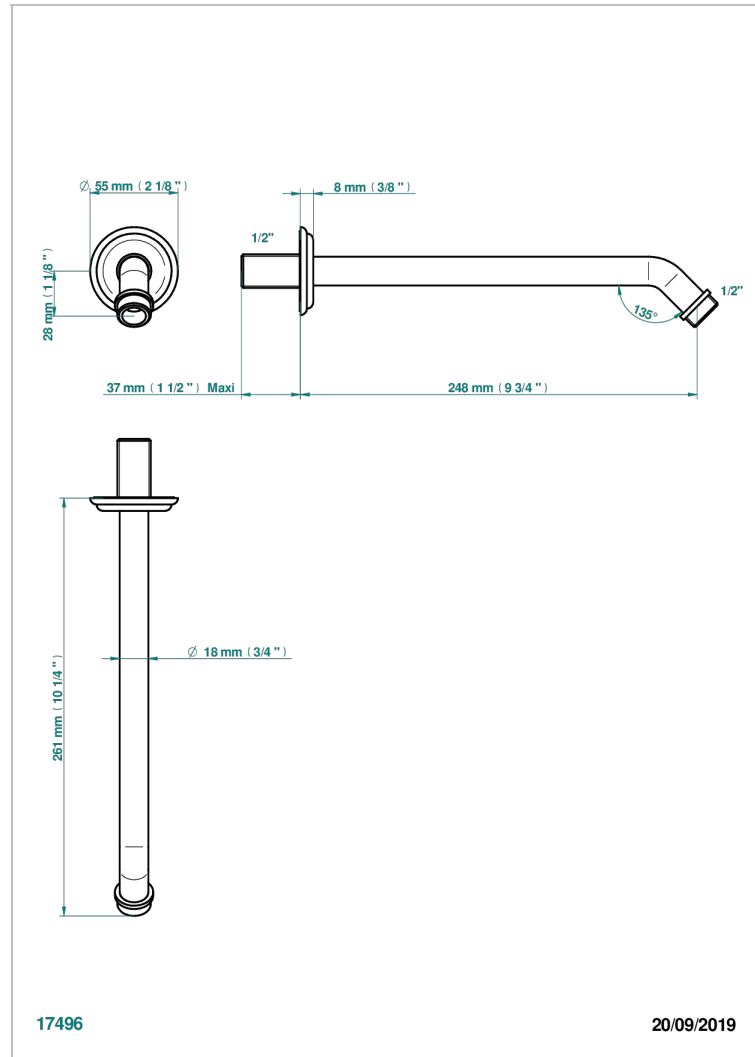

ITHAQUE, DEKOR GOLD

A7A-84

Brausearm für Kopfbrause 1/2", Länge: 250 mm 45°

THG[®]
PARIS

EIGENSCHAFTEN

- Ithaque, Dekor Gold
- Brausearm für Kopfbrause 1/2", Länge: 250 mm 45°

VERFÜGBARE OBERFLÄCHEN

Altnickel - H28
Blassgold - F30
Blassgold matt unlackiert - F31
Bronze hell - D01
Chrom - A02
Chrom / gold - G02