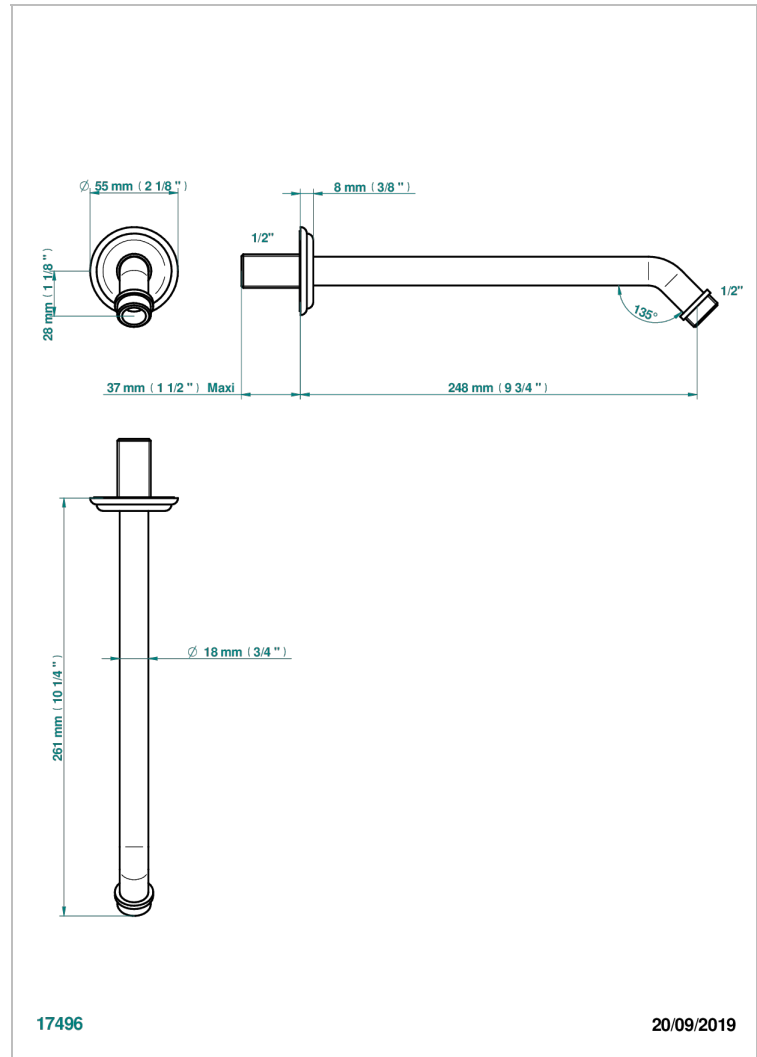

PANTHERE, KRISTALL SCHWARZ

A2K-84

Brausearm für Kopfbrause 1/2", Länge: 250 mm 45°

THG[®]
PARIS

EIGENSCHAFTEN

- Panthère, Kristall schwarz
- Brausearm für Kopfbrause 1/2", Länge: 250 mm 45°

VERFÜGBARE OBERFLÄCHEN

Altnickel - H28
Blassgold - F30
Blassgold matt unlackiert - F31
Bronze hell - D01
Chrom - A02
Chrom / gold - G02

Chrom matt - C02
Gold - F01
Gold matt - F07
Kupfer altrot matt lackiert - H07
Mattschwarz keramik - D30
Nickel matt - C01