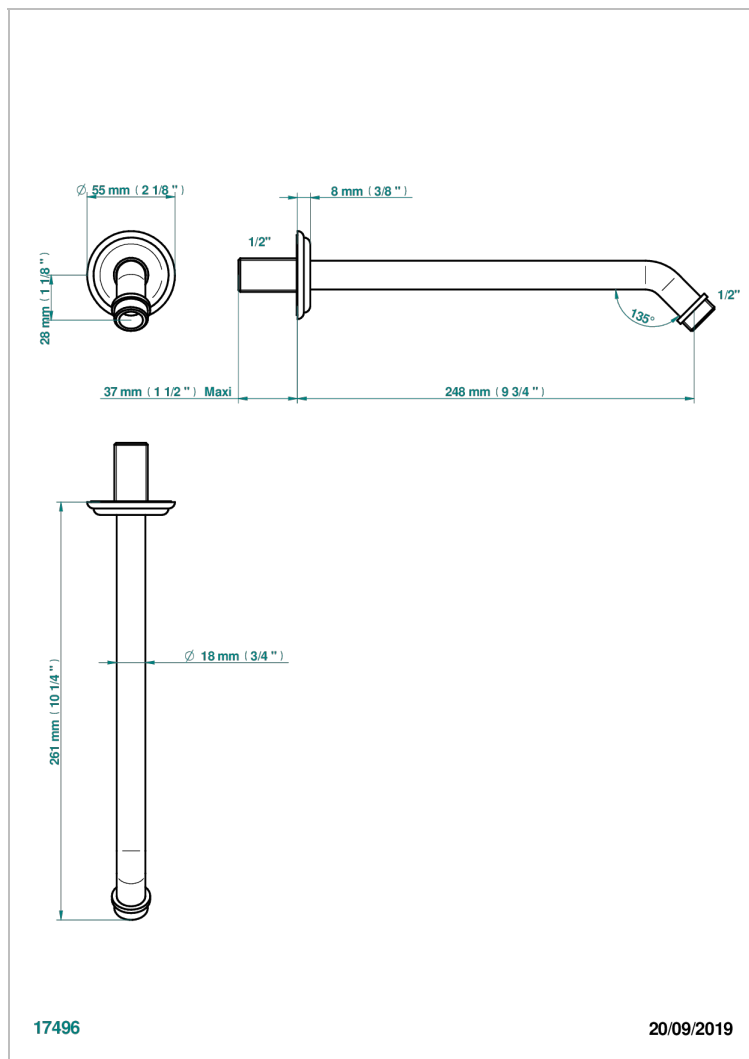

PANTHERE, KRISTALL KLAR

A2H-84

Brausearm für Kopfbrause 1/2", Länge: 250 mm 45°

THG[®]
PARIS

EIGENSCHAFTEN

- Panthère, Kristall klar
- Brausearm für Kopfbrause 1/2", Länge: 250 mm 45°

VERFÜGBARE OBERFLÄCHEN

Altnickel - H28
Blassgold - F30
Blassgold matt unlackiert - F31
Bronze hell - D01
Chrom - A02
Chrom / gold - G02

Chrom matt - C02
Gold - F01
Gold matt - F07
Kupfer altrot matt lackiert - H07
Mattschwarz keramik - D30
Nickel matt - C01