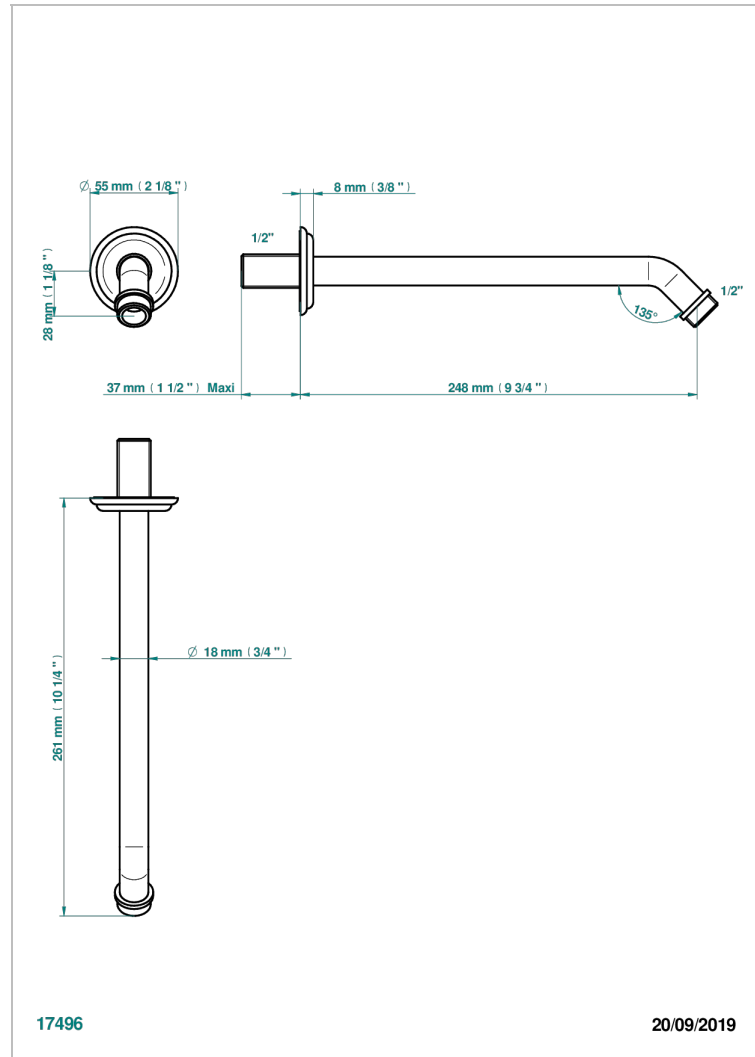

# AMBOISE, MALACHIT

A1J-84

Brausearm für Kopfbrause 1/2", Länge: 250 mm 45°

THG<sup>®</sup>  
PARIS

## EIGENSCHAFTEN

- Amboise, Malachit
- Brausearm für Kopfbrause 1/2", Länge: 250 mm 45°