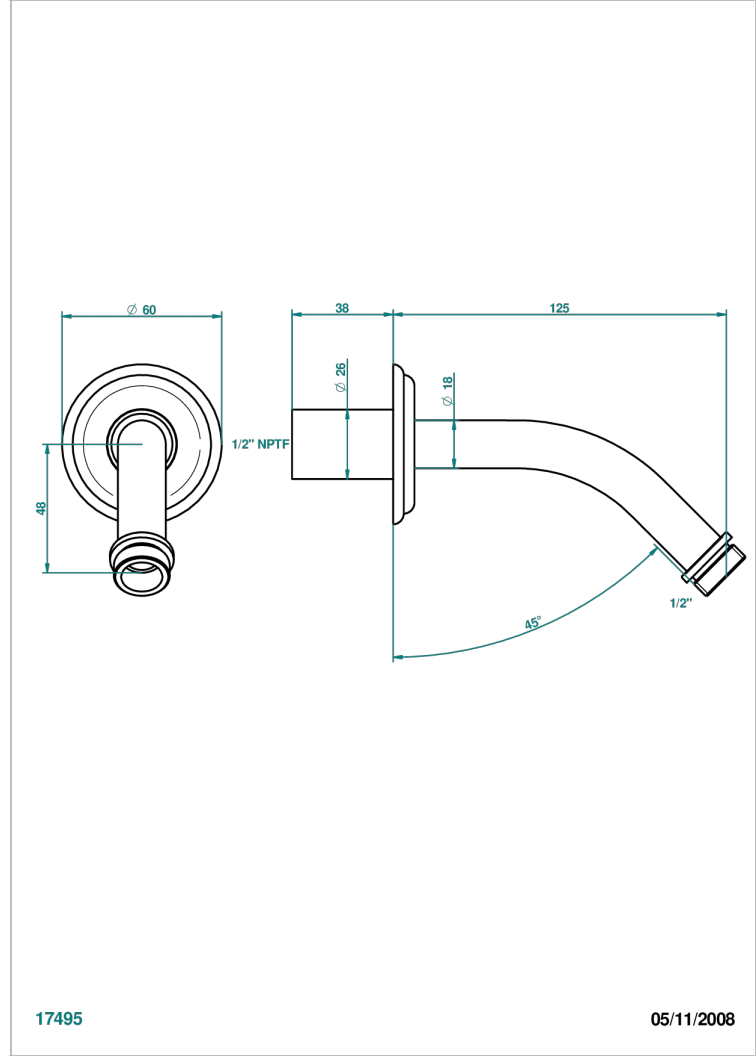

PETALE DE CRISTAL - BLACK CRYSTAL

U6D-82/US

Horizontal shower arm, 45°, lg: 4" 3/4

17495

05/11/2008

CHARACTERISTIC

- Pétale de Cristal - Black crystal
- Horizontal shower arm, 45°, lg: 4" 3/4

AVAILABLE FINITIONS