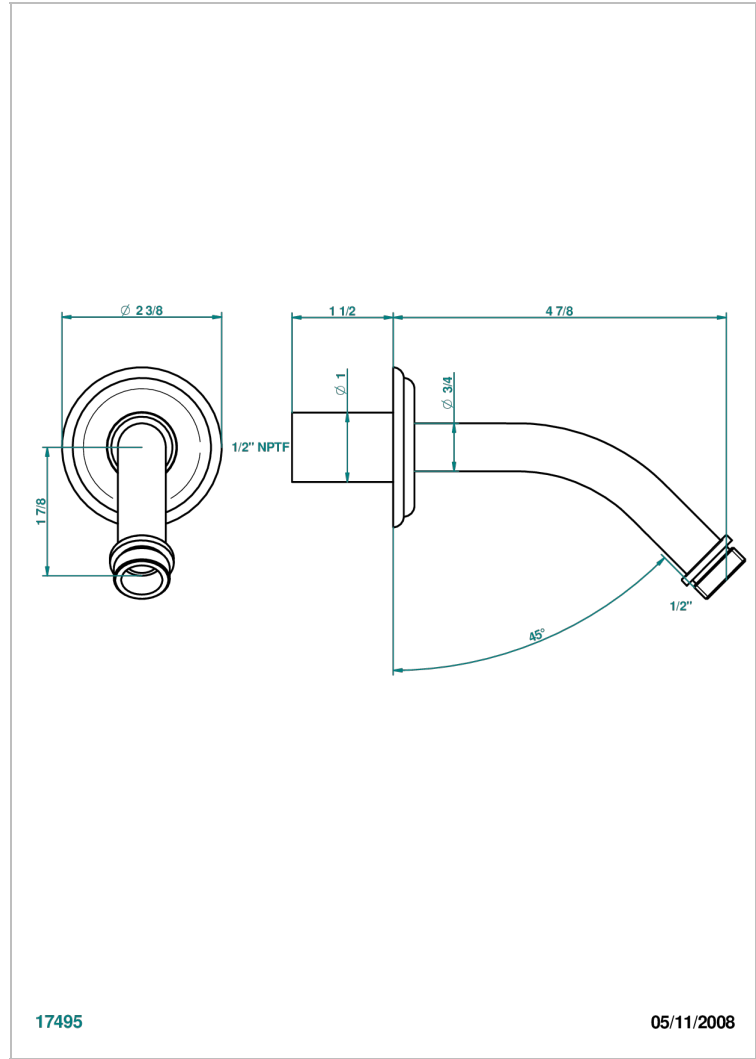

# PETALE DE CRISTAL - BLACK CRYSTAL

U6D-82/US

Horizontal shower arm, 45°, lg: 4" 3/4

THG<sup>®</sup>  
PARIS

## CHARACTERISTIC

- Pétale de Cristal - Black crystal
- Horizontal shower arm, 45°, lg: 4" 3/4