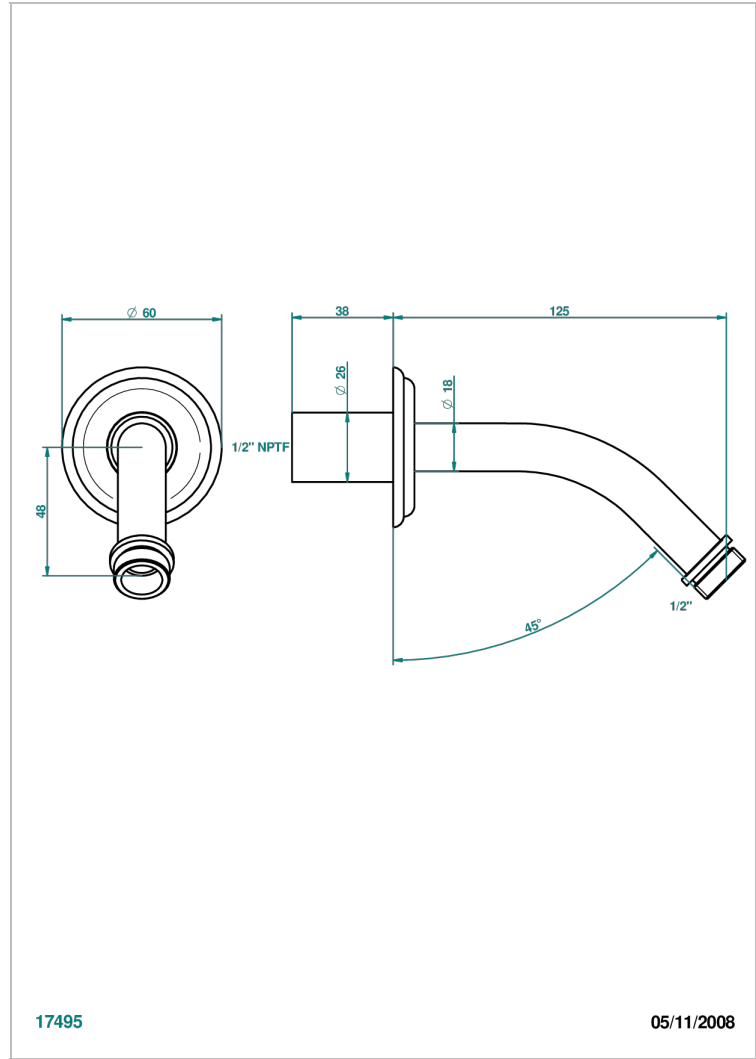

# PETALE DE CRISTAL - RED CRYSTAL

U6C-82/US

Horizontal shower arm, 45°, lg: 4" 3/4

THG<sup>®</sup>  
PARIS

17495

05/11/2008

## CHARACTERISTIC

- Pétale de Cristal - Red crystal
- Horizontal shower arm, 45°, lg: 4" 3/4