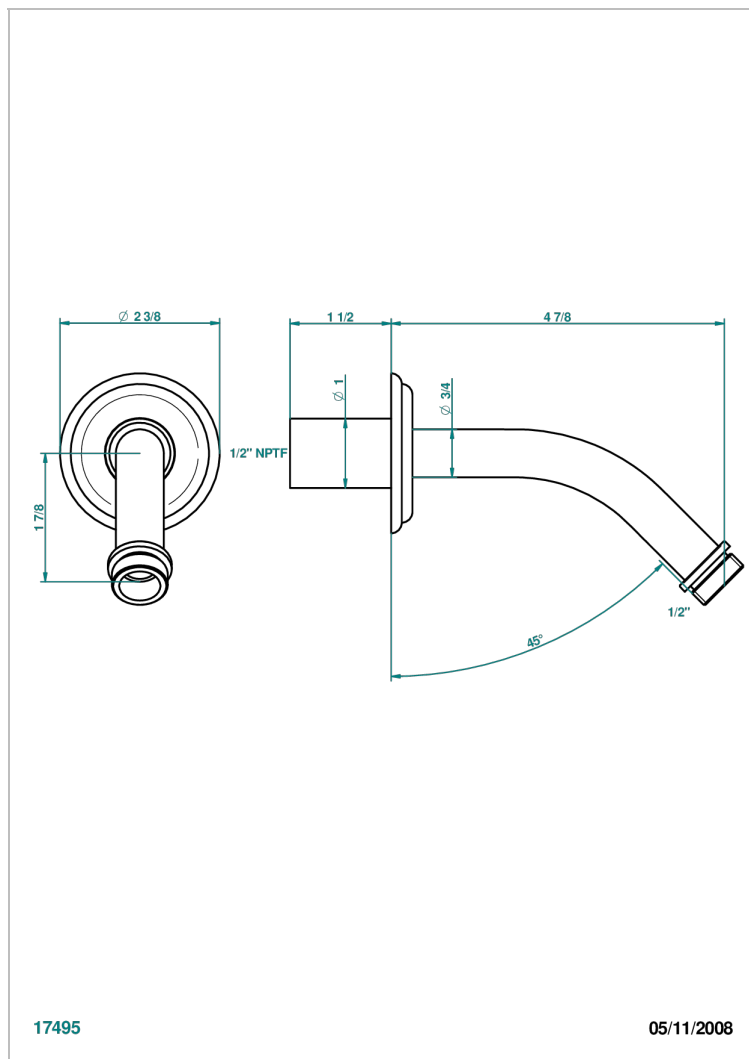

PETALE DE CRISTAL - BLUE CRYSTAL

U6B-82/US

Horizontal shower arm, 45°, lg: 4" 3/4

THG[®]
PARIS

17495

05/11/2008

CHARACTERISTIC

- Pétale de Cristal - Blue crystal
- Horizontal shower arm, 45°, lg: 4" 3/4