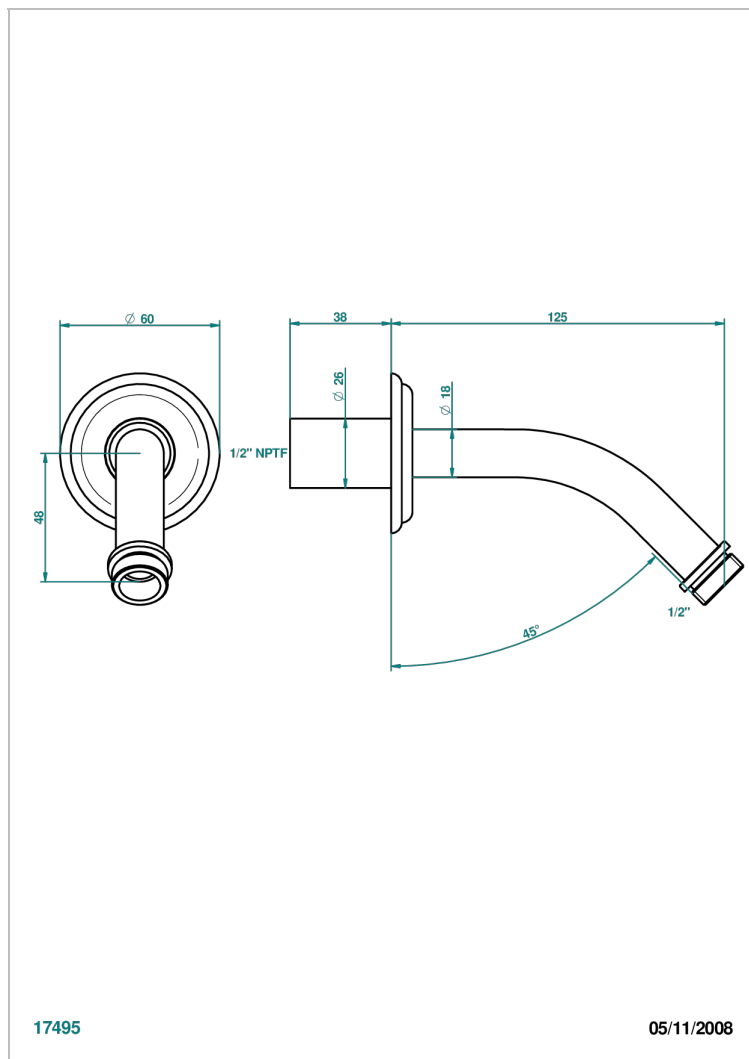

# PETALE DE CRISTAL - CLEAR CRYSTAL

U6A-82/US

Horizontal shower arm, 45°, lg: 4" 3/4

17495

05/11/2008

## CHARACTERISTIC

- Pétale de Cristal - Clear crystal
- Horizontal shower arm, 45°, lg: 4" 3/4