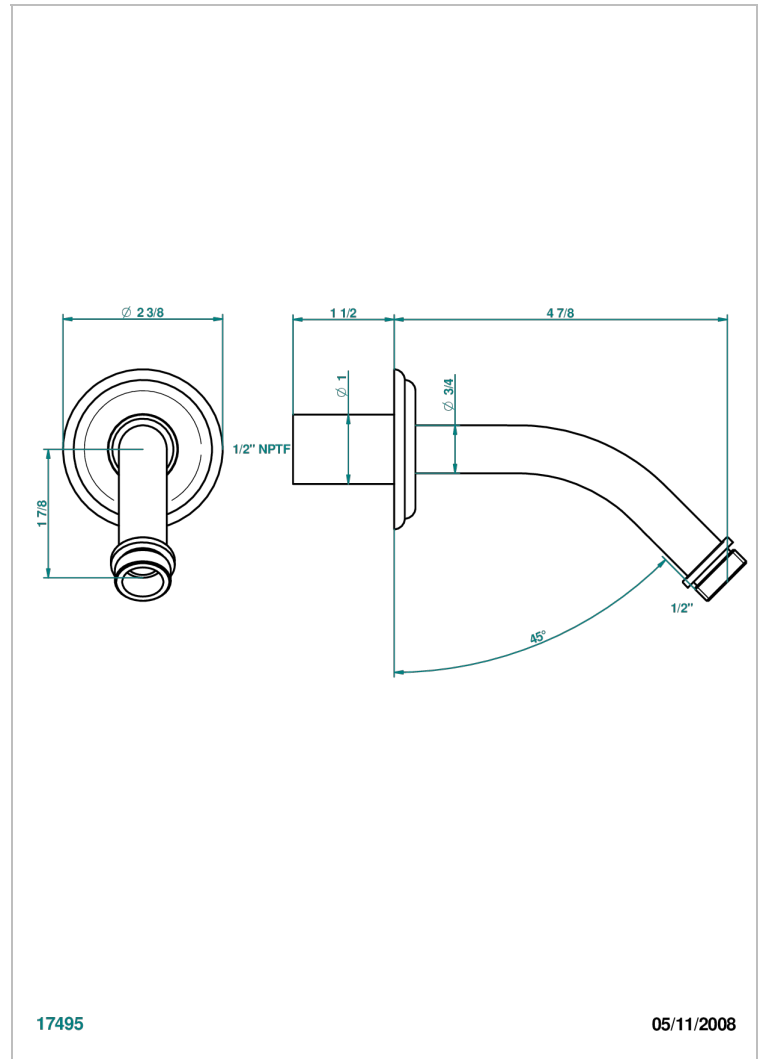

PETALE DE CRISTAL CLAIR

U6A-82/US

Bras pour pomme de douche lg 120 mm coudé à 45° 1/2" standard américain

THG[®]
PARIS

17495

05/11/2008

CARACTÉRISTIQUES

- Parfaitement adapté aux pommes de douche Réf. G00.288L, G00.187
- Coudé à 45°
- Raccordement aux standards US