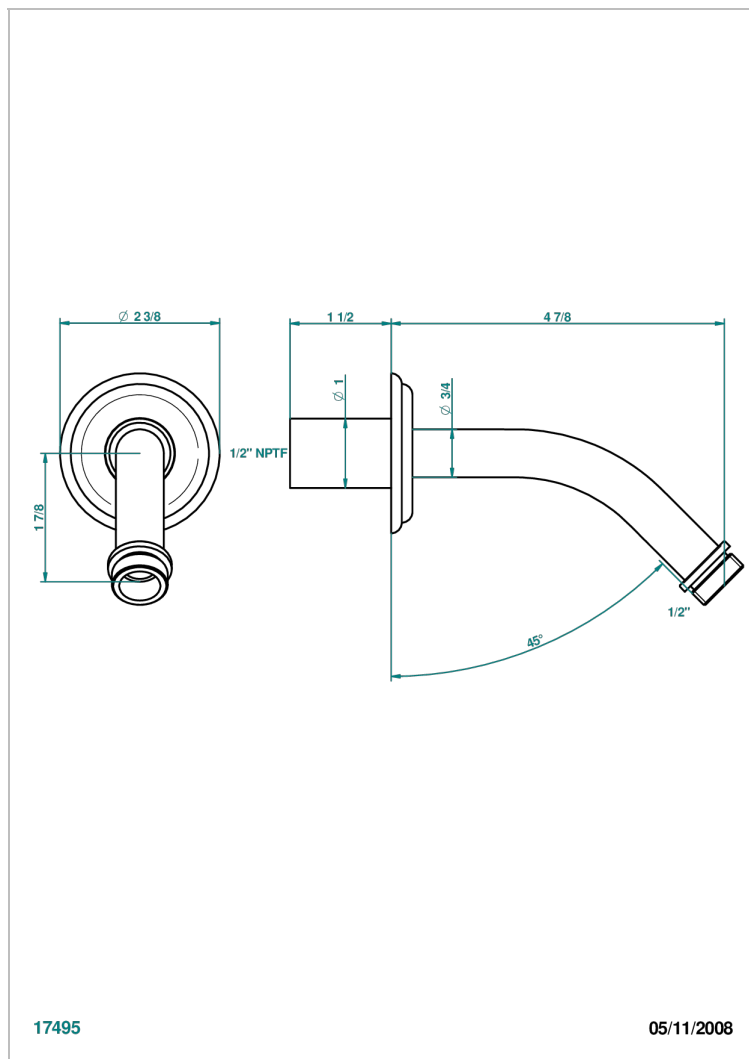

PETALE DE CRISTAL - CLEAR CRYSTAL

U6A-82/US

Horizontal shower arm, 45°, lg: 4" 3/4

17495

05/11/2008

CHARACTERISTIC

- Pétale de Cristal - Clear crystal
- Horizontal shower arm, 45°, lg: 4" 3/4

AVAILABLE FINITIONS