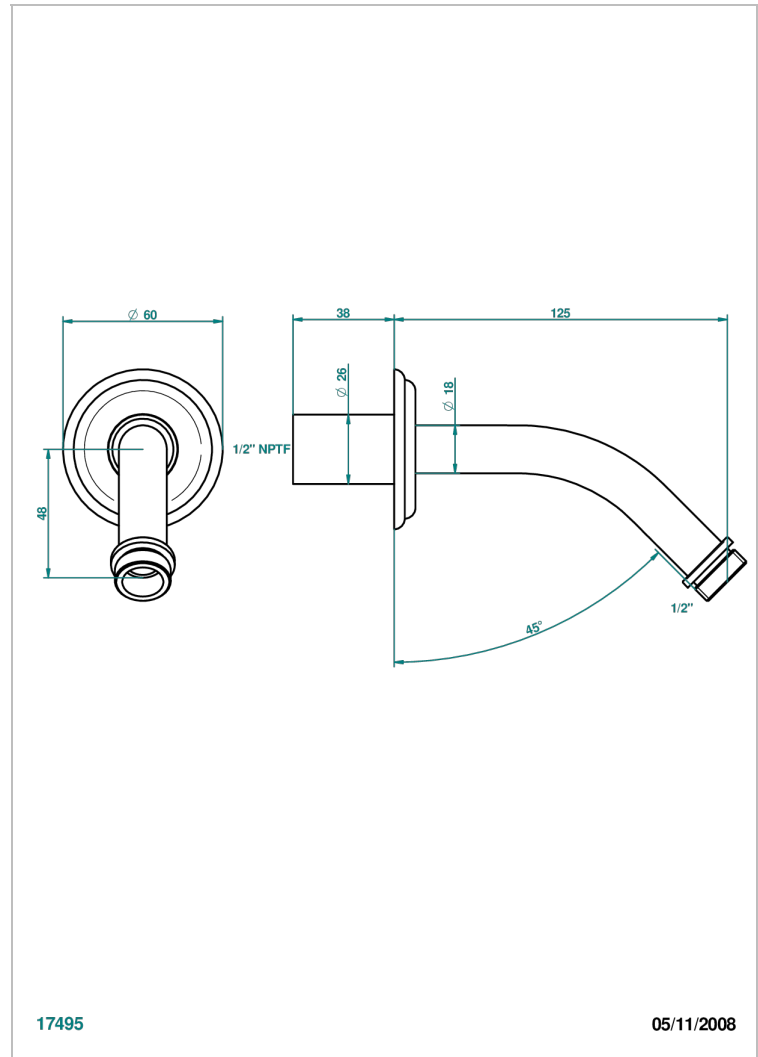

SUN DRAGON

U5D-82/US

Bras pour pomme de douche lg 120 mm coudé à 45° 1/2" standard américain

THG[®]
PARIS

17495

05/11/2008

CARACTÉRISTIQUES

- Parfaitement adapté aux pommes de douche Réf. G00.288L, G00.187
- Coudé à 45°
- Raccordement aux standards US