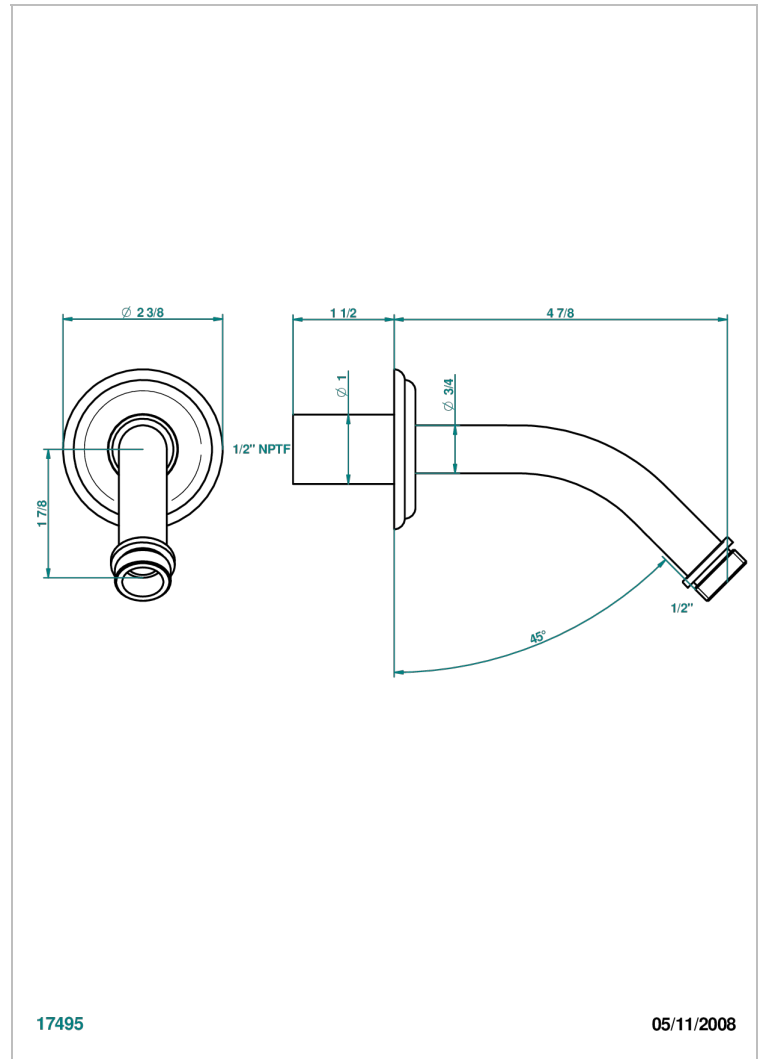

# SUN DRAGON

U5D-82/US

Bras pour pomme de douche lg 120 mm coudé à 45° 1/2" standard américain

THG<sup>®</sup>  
PARIS

## CARACTÉRISTIQUES

- Parfaitement adapté aux pommes de douche Réf. G00.288L, G00.187
- Coudé à 45°
- Raccordement aux standards US