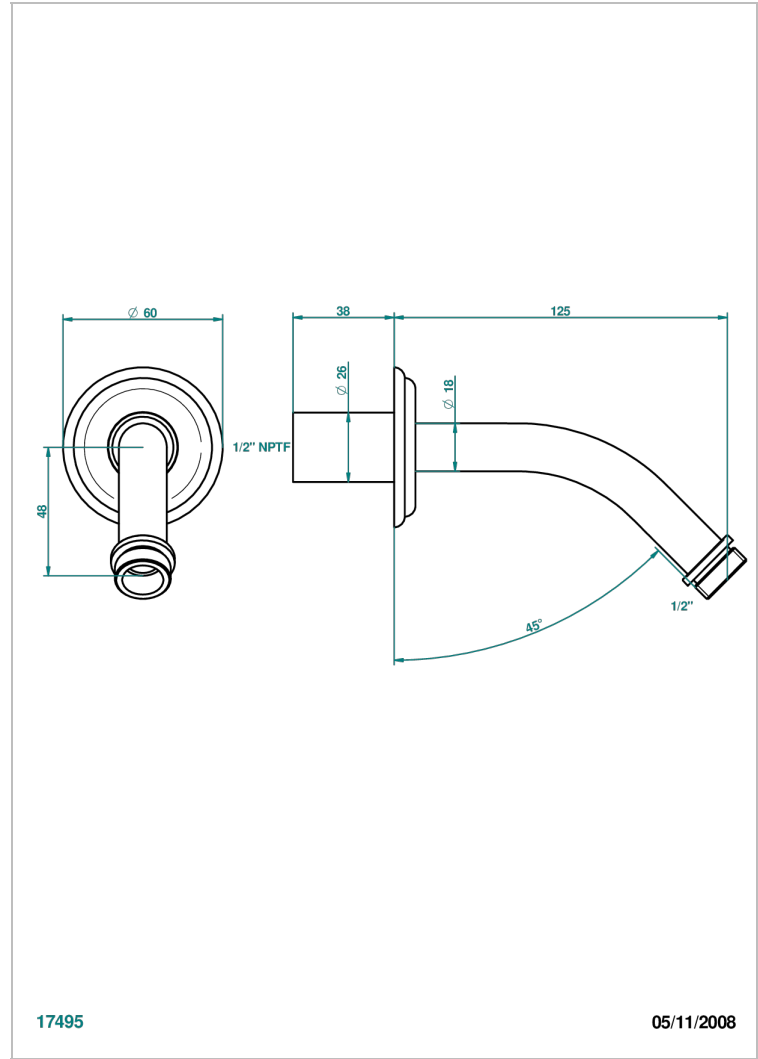

# FLORE

U5A-82/US

Horizontal shower arm, 45° bend, 4 3/4" long

THG<sup>®</sup>  
PARIS

## CARACTERÍSTICAS

- Flore
- Horizontal shower arm, 45° bend, 4 3/4" long