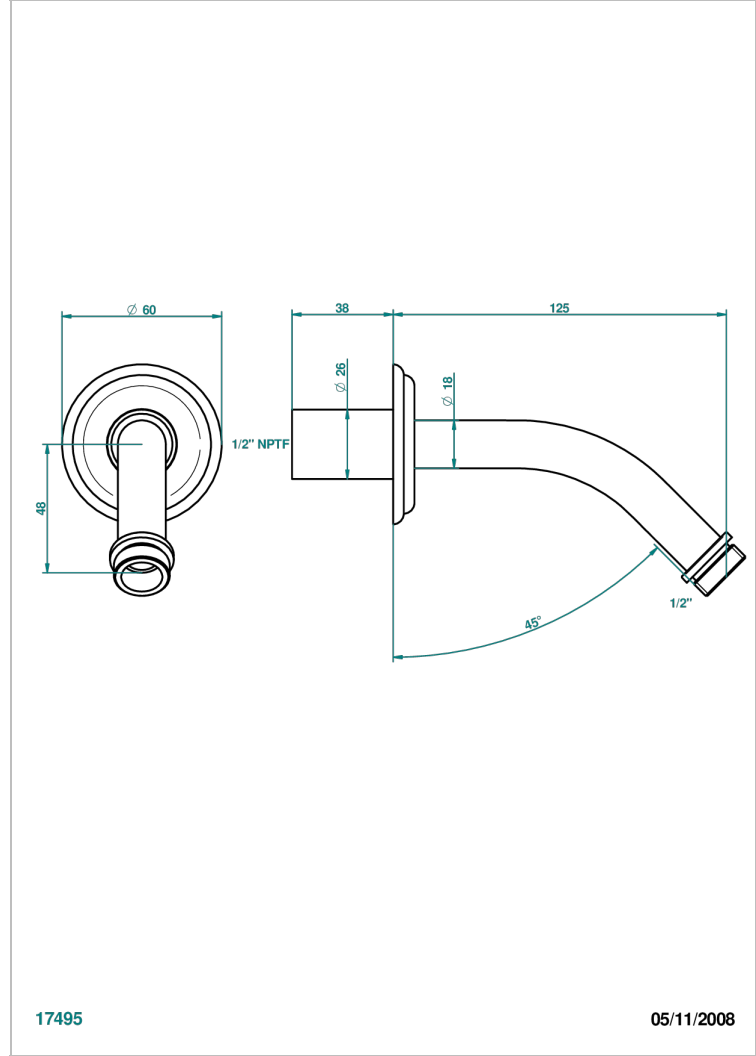

VENICE

A2E-82/US

Horizontal shower arm, 45° bend, 4 3/4" long

THG[®]
PARIS

17495

05/11/2008

CARACTERÍSTICAS

- Venice
- Horizontal shower arm, 45° bend, 4 3/4" long