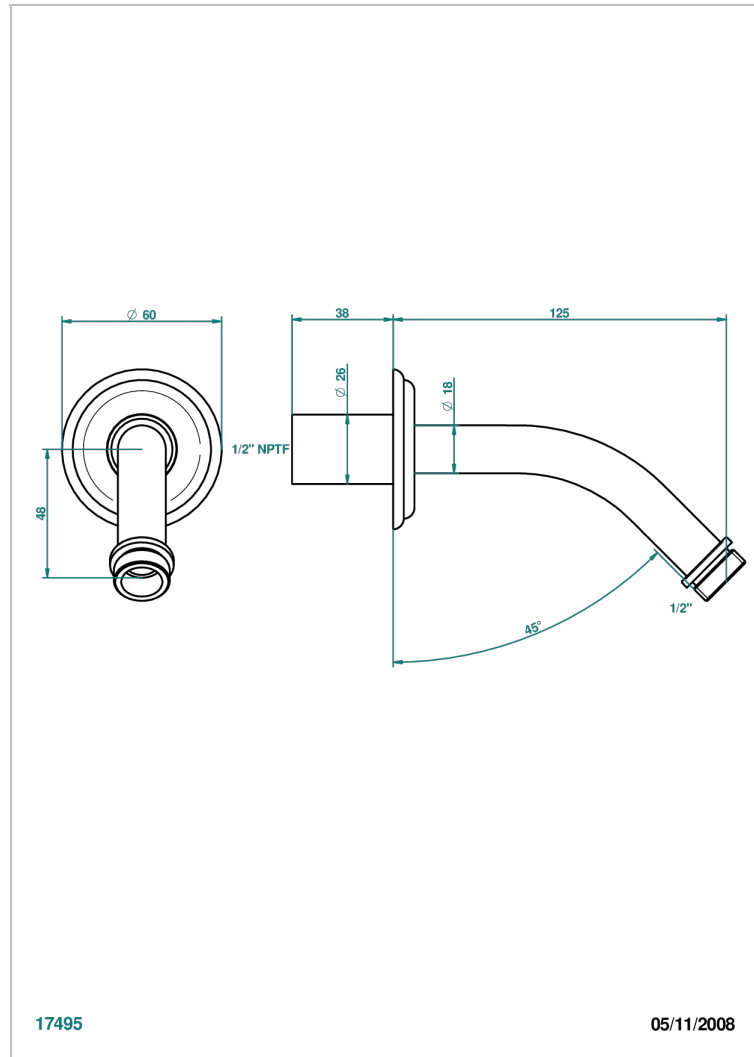

# AMBOISE LAPIS LAZULI

A1K-82/US

Horizontal shower arm, 45°, lg: 4" 3/4

17495

05/11/2008

## CHARACTERISTIC

- Amboise Lapis Lazuli
- Horizontal shower arm, 45°, lg: 4" 3/4