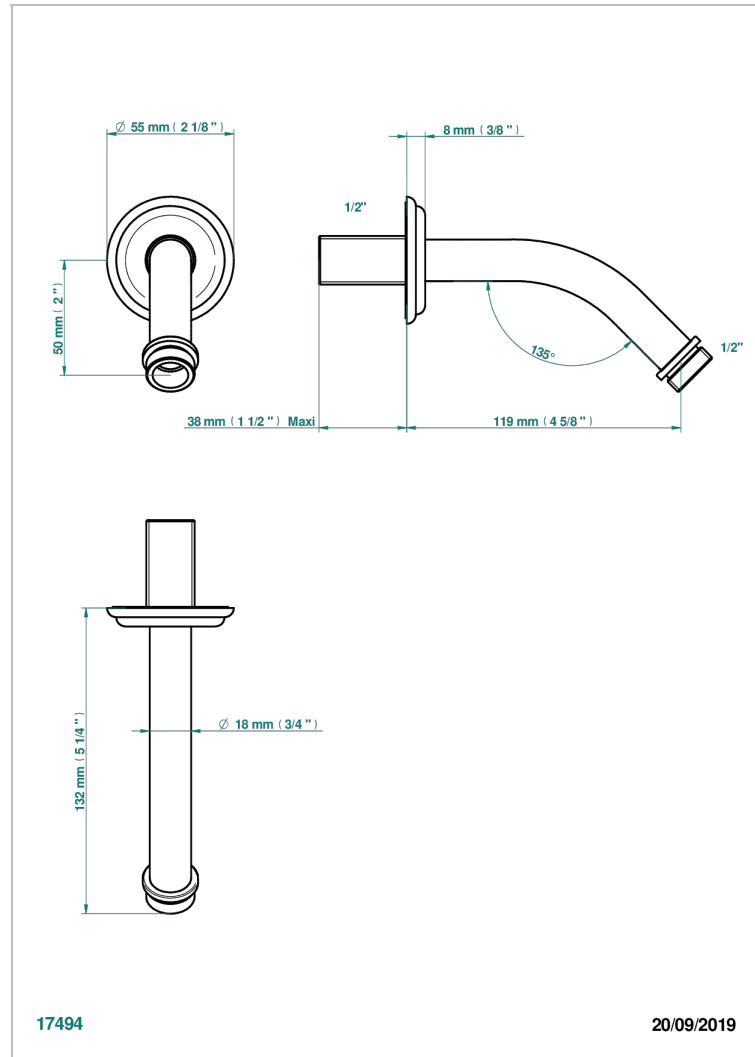

MANDARINE, KRISTALL KLAR

U1D-82

Brausearm für Kopfbrause 1/2", Länge: 120mm, 45°

THG[®]
PARIS

17494

20/09/2019

EIGENSCHAFTEN

- Mandarine, Kristall klar
- Brausearm für Kopfbrause 1/2", Länge: 120mm, 45°

VERFÜGBARE OBERFLÄCHEN

Altnickel - H28
Blassgold - F30
Blassgold matt unlackiert - F31
Bronze hell - D01
Chrom - A02
Chrom / gold - G02

Chrom matt - C02
Gold - F01
Gold matt - F07
Kupfer altrot matt lackiert - H07
Mattschwarz keramik - D30
Nickel matt - C01