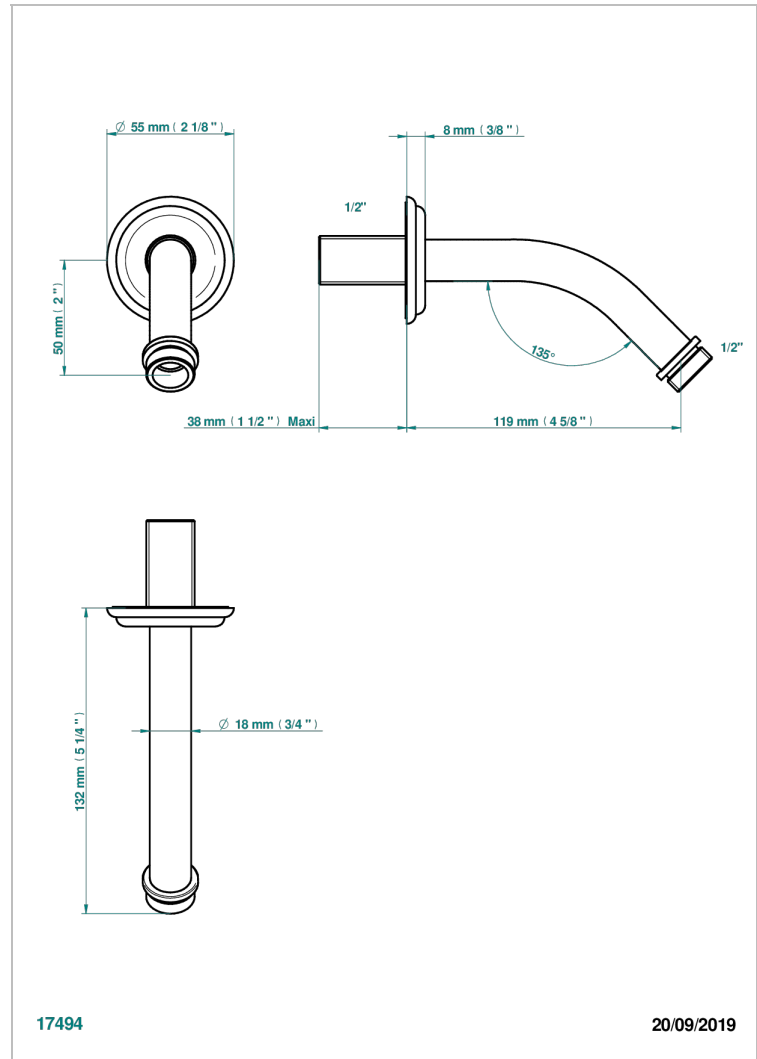

JAIPUR, ONYX SCHWARZ

A9C-82

Brausearm für Kopfbrause 1/2", Länge: 120mm, 45°

THG[®]
PARIS

EIGENSCHAFTEN

- Jaipur, Onyx schwarz
- Brausearm für Kopfbrause 1/2", Länge: 120mm, 45°

VERFÜGBARE OBERFLÄCHEN

Altnickel - H28
Blassgold - F30
Blassgold matt unlackiert - F31
Bronze hell - D01
Chrom - A02
Chrom / gold - G02