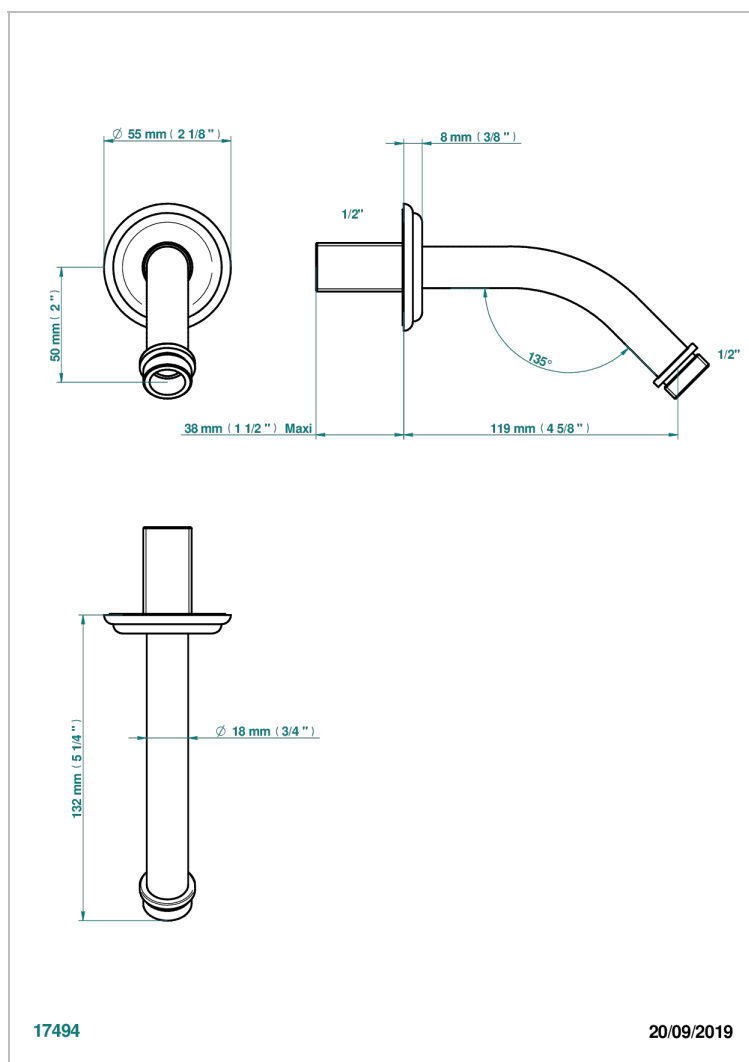

MARQUISE, DEKOR PLATIN

A7G-82

Brausearm für Kopfbrause 1/2", Länge: 120mm, 45°

THG[®]
PARIS

EIGENSCHAFTEN

- Marquise, Dekor Platin
- Brausearm für Kopfbrause 1/2", Länge: 120mm, 45°

VERFÜGBARE OBERFLÄCHEN

Altnickel - H28
Blassgold - F30
Blassgold matt unlackiert - F31
Bronze hell - D01
Chrom - A02
Chrom / gold - G02