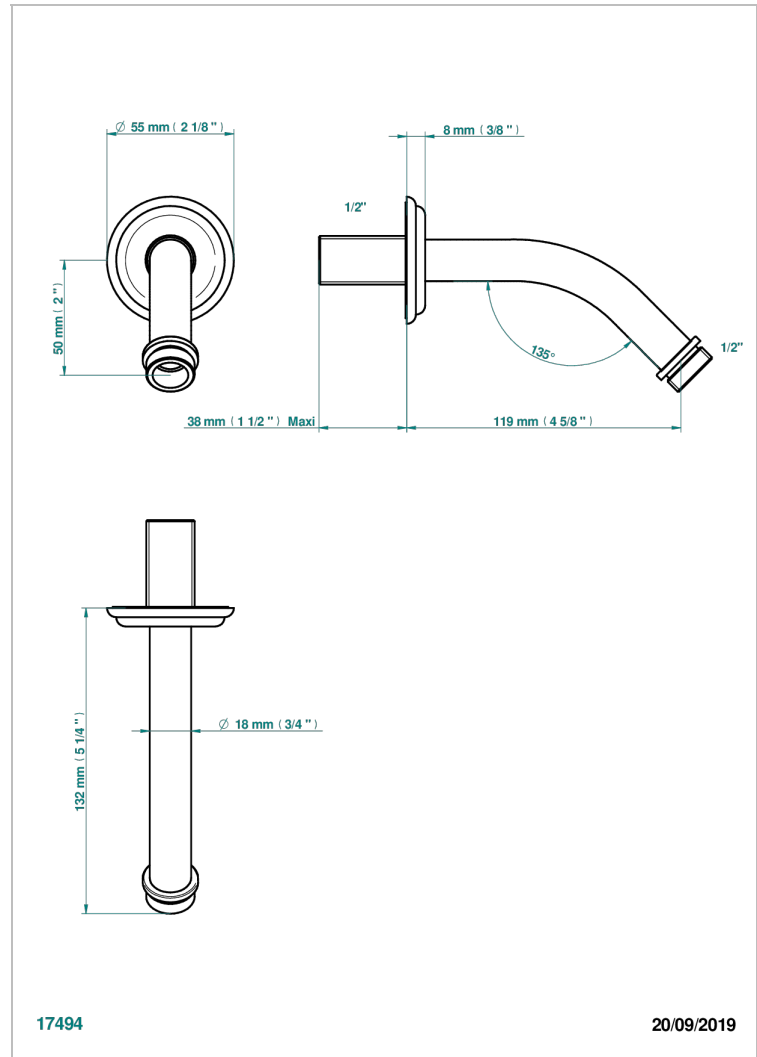

MARQUISE, DEKOR GOLD

A7F-82

Brausearm für Kopfbrause 1/2", Länge: 120mm, 45°

THG[®]
PARIS

EIGENSCHAFTEN

- Marquise, Dekor Gold
- Brausearm für Kopfbrause 1/2", Länge: 120mm, 45°

VERFÜGBARE OBERFLÄCHEN

Altnickel - H28
Blassgold - F30
Blassgold matt unlackiert - F31
Bronze hell - D01
Chrom - A02
Chrom / gold - G02