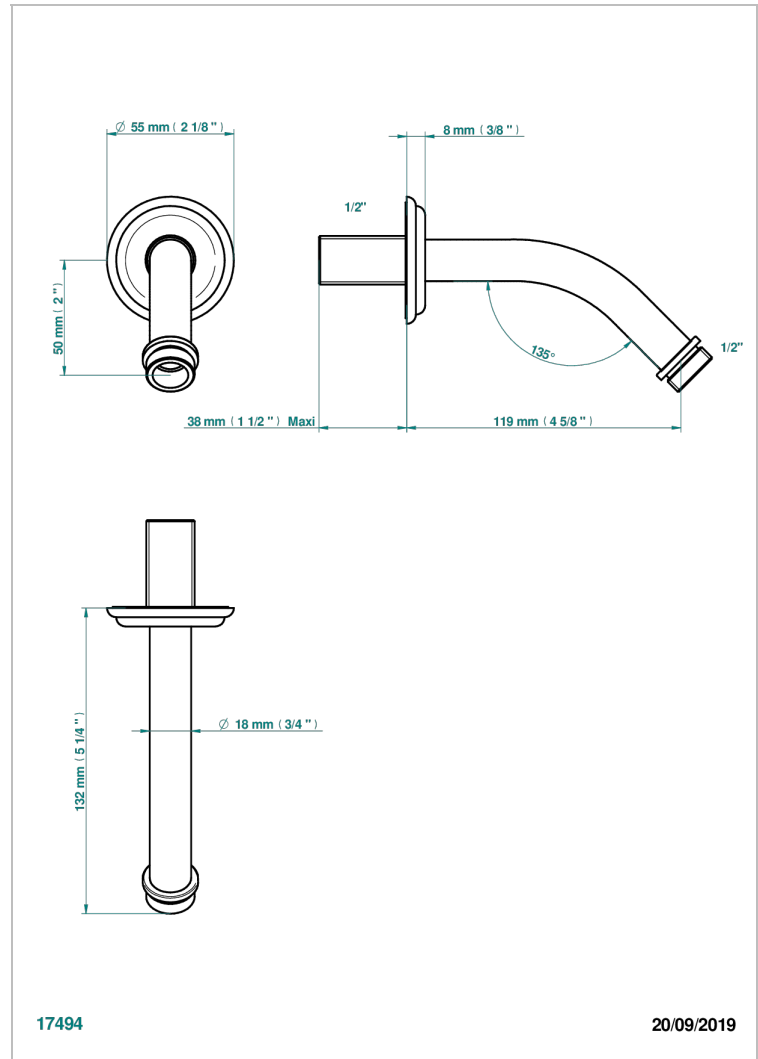

ITHAQUE, DEKOR PLATIN

A7B-82

Brausearm für Kopfbrause 1/2", Länge: 120mm, 45°

THG[®]
PARIS

EIGENSCHAFTEN

- Ithaque, Dekor Platin
- Brausearm für Kopfbrause 1/2", Länge: 120mm, 45°

VERFÜGBARE OBERFLÄCHEN

Altnickel - H28
Blassgold - F30
Blassgold matt unlackiert - F31
Bronze hell - D01
Chrom - A02
Chrom / gold - G02