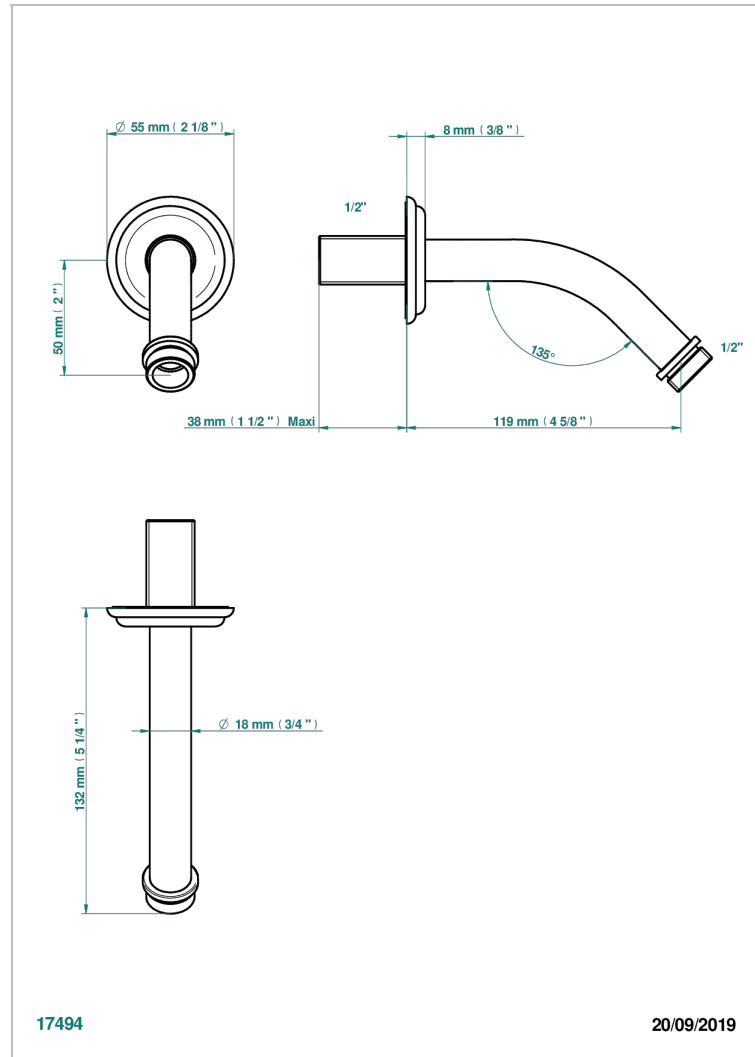

ITHAQUE, DEKOR GOLD

A7A-82

Brausearm für Kopfbrause 1/2", Länge: 120mm, 45°

THG[®]
PARIS

EIGENSCHAFTEN

- Ithaque, Dekor Gold
- Brausearm für Kopfbrause 1/2", Länge: 120mm, 45°

VERFÜGBARE OBERFLÄCHEN

Altnickel - H28
Blassgold - F30
Blassgold matt unlackiert - F31
Bronze hell - D01
Chrom - A02
Chrom / gold - G02