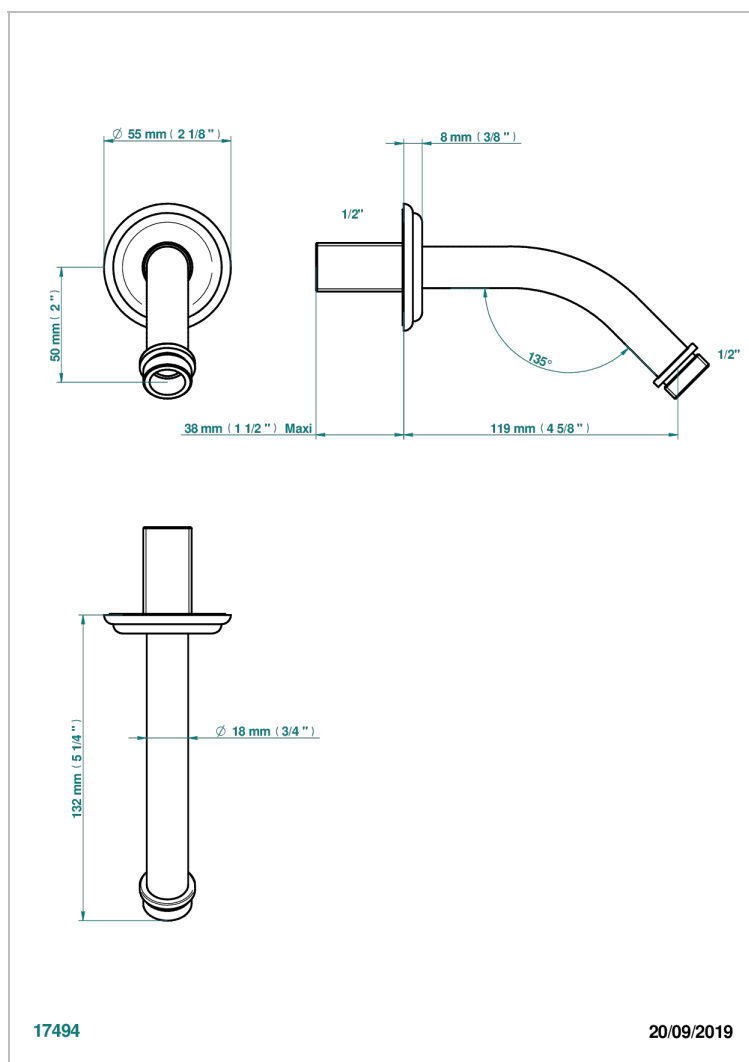

PANTHERE, KRISTALL SCHWARZ

THG[®]
PARIS

A2K-82

Brausearm für Kopfbrause 1/2", Länge: 120mm, 45°

EIGENSCHAFTEN

- Panthère, Kristall schwarz
- Brausearm für Kopfbrause 1/2", Länge: 120mm, 45°

VERFÜGBARE OBERFLÄCHEN

Altnickel - H28
Blassgold - F30
Blassgold matt unlackiert - F31
Bronze hell - D01
Chrom - A02
Chrom / gold - G02

Chrom matt - C02
Gold - F01
Gold matt - F07
Kupfer altrot matt lackiert - H07
Mattschwarz keramik - D30
Nickel matt - C01