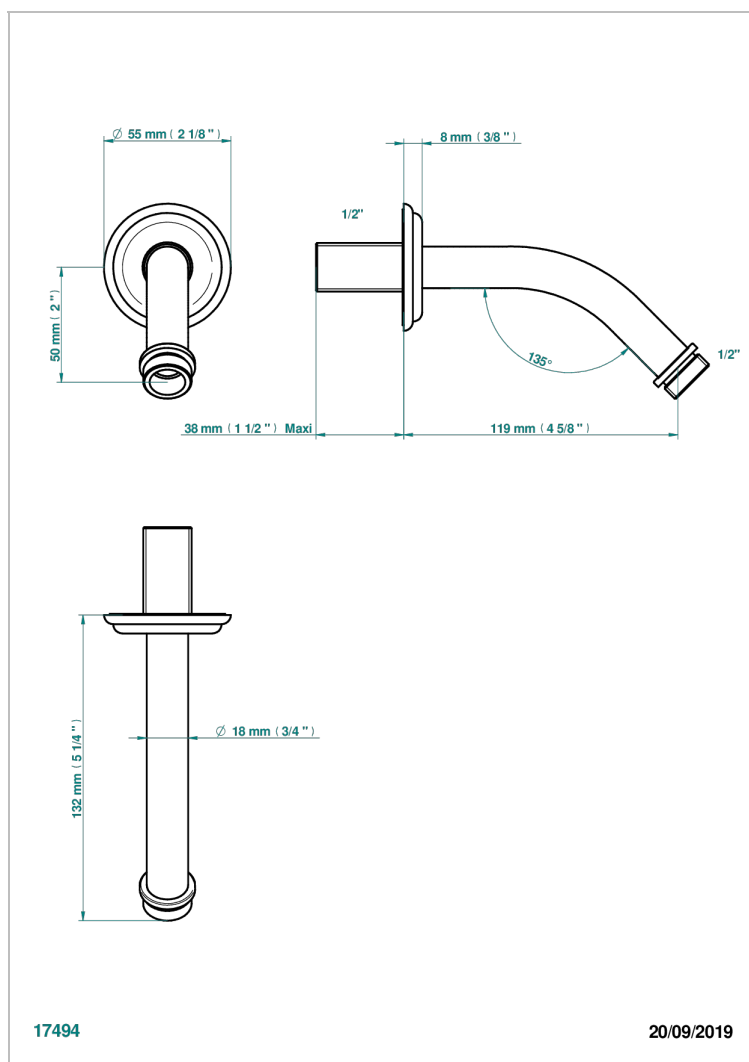

# PANTHERE, KRISTALL KLAR

A2H-82

Brausearm für Kopfbrause 1/2", Länge: 120mm, 45°

THG<sup>®</sup>  
PARIS

## EIGENSCHAFTEN

- Panthère, Kristall klar
- Brausearm für Kopfbrause 1/2", Länge: 120mm, 45°