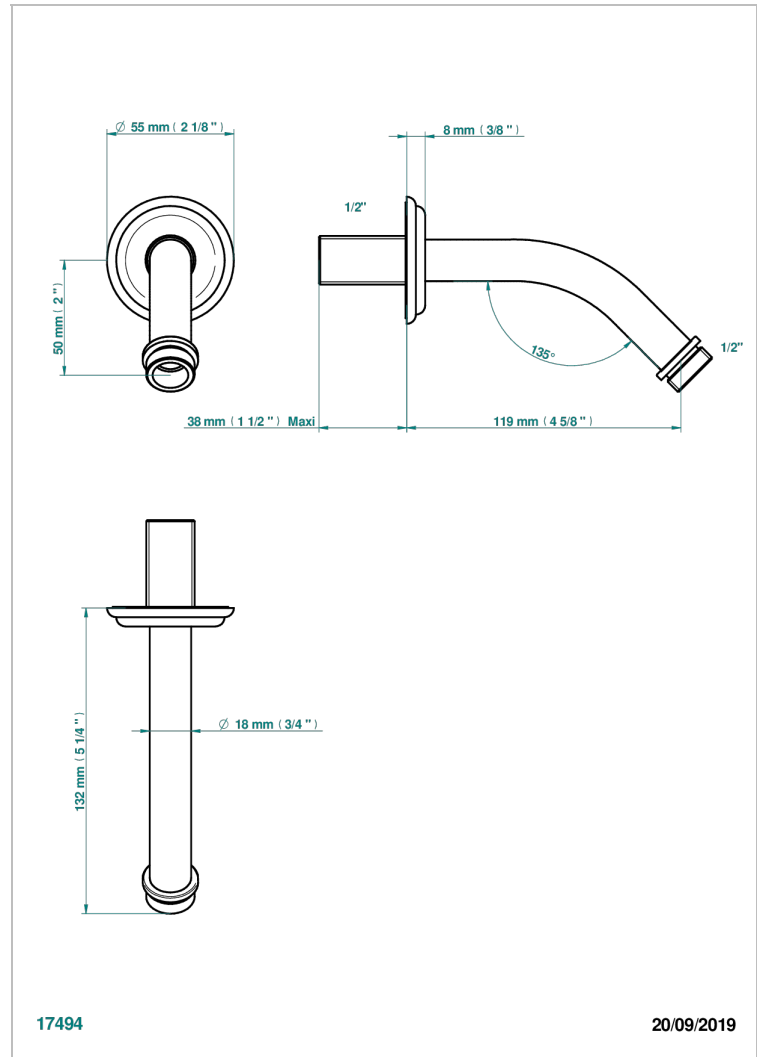

AMBOISE, ONYX SCHWARZ

A1M-82

Brausearm für Kopfbrause 1/2", Länge: 120mm, 45°

THG[®]
PARIS

EIGENSCHAFTEN

- Amboise, Onyx schwarz
- Brausearm für Kopfbrause 1/2", Länge: 120mm, 45°

VERFÜGBARE OBERFLÄCHEN

Altnickel - H28
Blassgold - F30
Blassgold matt unlackiert - F31
Chrom - A02
Chrom / gold - G02
Chrom matt - C02

Gold - F01
Gold matt - F07
Mattschwarz keramik - D30
Nickel matt - C01
Pvd blush - H62
Pvd blush matt - H60

Pvd bronze braun - F33
Pvd bronze braun matt - F34
Pvd gold - H52
Pvd gold matt - H53
Pvd graphite - H64
Pvd graphite matt - H65