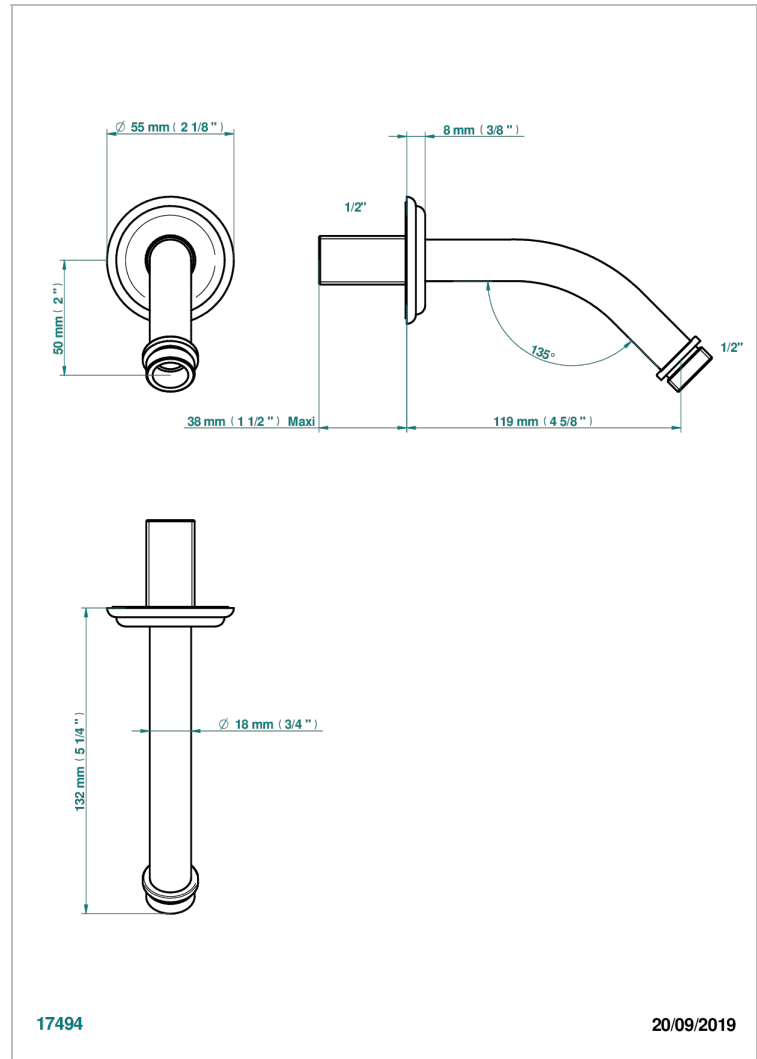

AMBOISE, JASPIS ROT

A1L-82

Brausearm für Kopfbrause 1/2", Länge: 120mm, 45°

THG[®]
PARIS

EIGENSCHAFTEN

- Amboise, Jaspis rot
- Brausearm für Kopfbrause 1/2", Länge: 120mm, 45°

VERFÜGBARE OBERFLÄCHEN

Altnickel - H28
Blassgold - F30
Blassgold matt unlackiert - F31
Chrom - A02
Chrom / gold - G02
Chrom matt - C02

Gold - F01
Gold matt - F07
Mattschwarz keramik - D30
Nickel matt - C01
Pvd blush - H62
Pvd blush matt - H60

Pvd bronze braun - F33
Pvd bronze braun matt - F34
Pvd gold - H52
Pvd gold matt - H53
Pvd graphite - H64
Pvd graphite matt - H65