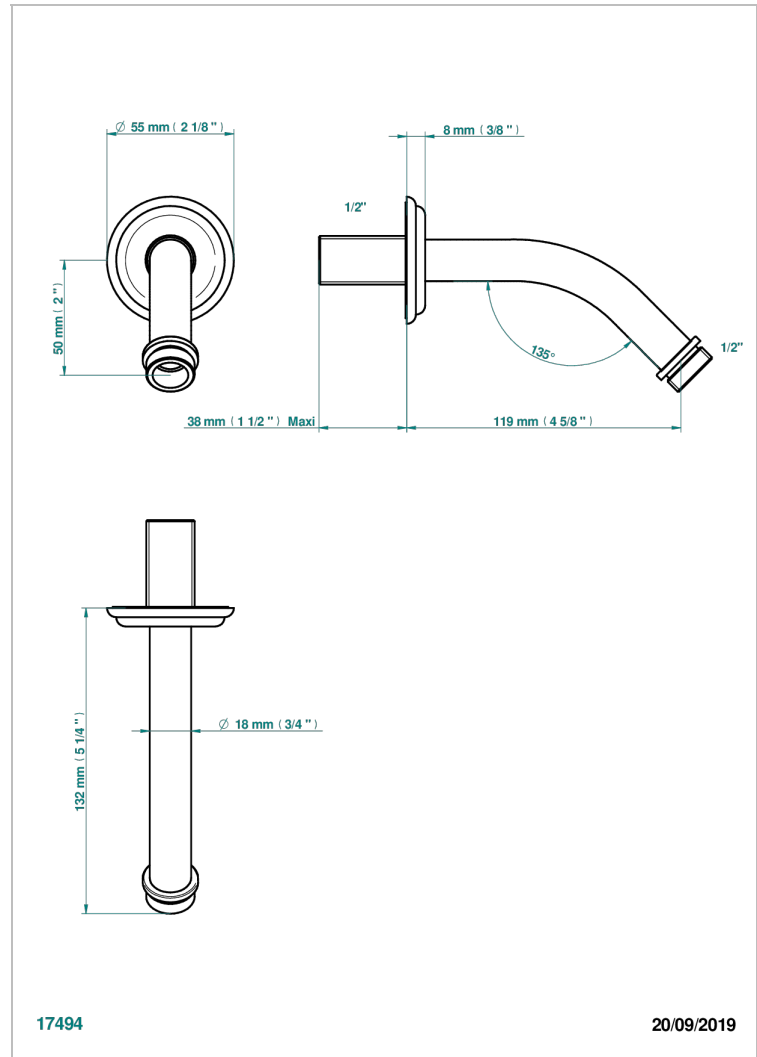

# AMBOISE MALACHITE

A1J-82

Bras pour pomme de douche long. 120 mm coudé à 45° 1/2"

THG<sup>®</sup>  
PARIS

## CARACTÉRISTIQUES

- Parfaitement adapté aux pommes de douche Réf. G00.288L, G00.187
- Coudé à 45°
- Alimentation 1/2"

Vieux nickel - H28