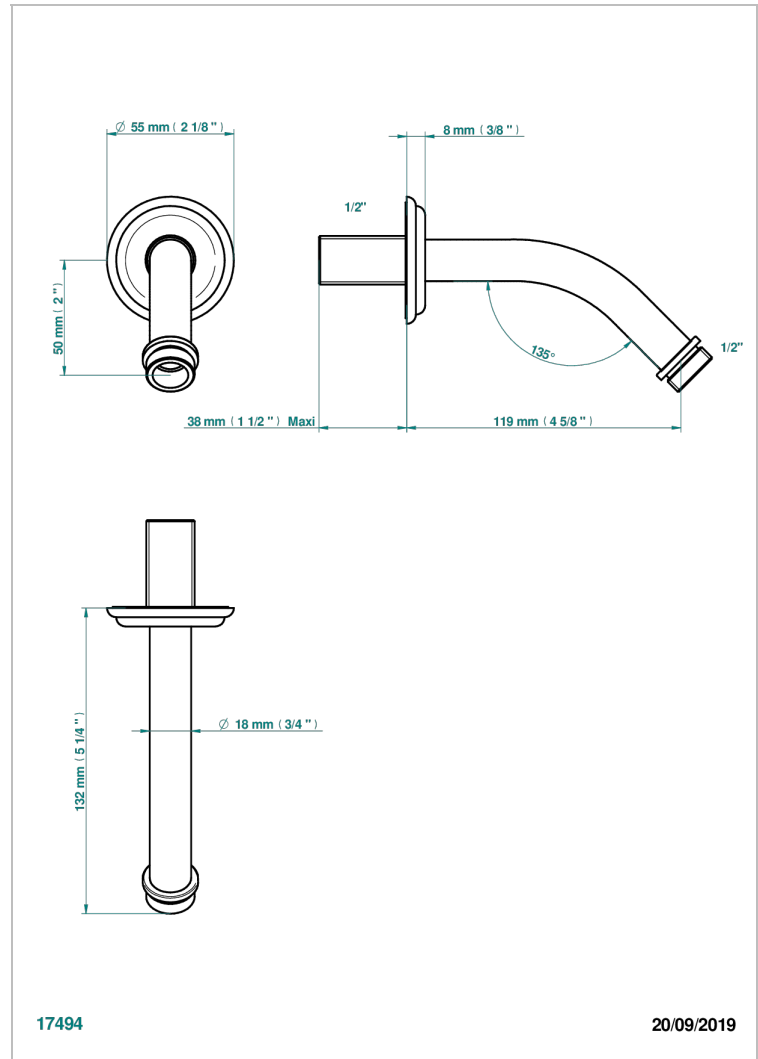

AMBOISE, MALACHIT

A1J-82

Brausearm für Kopfbrause 1/2", Länge: 120mm, 45°

THG[®]
PARIS

EIGENSCHAFTEN

- Amboise, Malachit
- Brausearm für Kopfbrause 1/2", Länge: 120mm, 45°

VERFÜGBARE OBERFLÄCHEN

Altnickel - H28
Blassgold - F30
Blassgold matt unlackiert - F31
Chrom - A02
Chrom / gold - G02
Chrom matt - C02

Gold - F01
Gold matt - F07
Mattschwarz keramik - D30
Nickel matt - C01
Pvd blush - H62
Pvd blush matt - H60

Pvd bronze braun - F33
Pvd bronze braun matt - F34
Pvd gold - H52
Pvd gold matt - H53
Pvd graphite - H64
Pvd graphite matt - H65