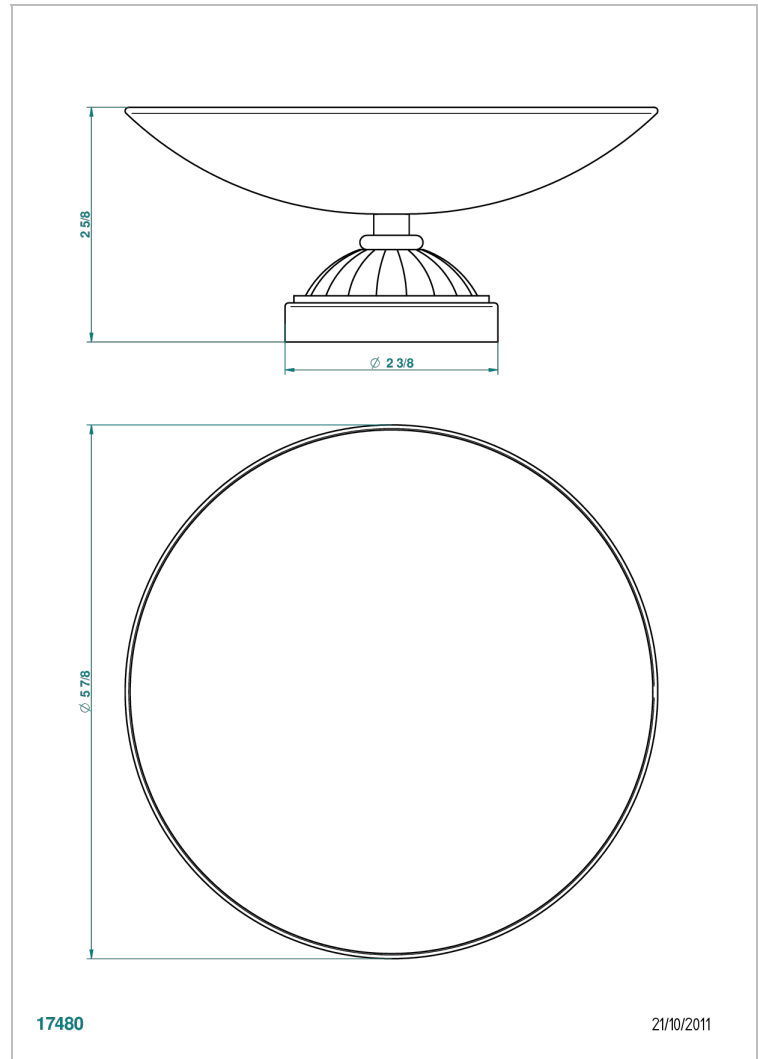

MANDARINE CRISTAL CLAIR SATINE

U1E-544GM

Coupe porte-savon Ø 150 mm sur pied

THG[®]
PARIS

CARACTÉRISTIQUES

- Accessoire en laiton

FINITIONS DISPONIBLES

Bronze clair - D01
Chromé - A02
Chromé / doré - G02
Chromé mat - C02
Doré brillant - F01
Doré mat - F07

Nickel brillant - B01
Nickel mat - C01
Noir mat céramique - D30
Or pâle - F30
Or pâle mat - F31
Pvd blush - H62

Pvd blush mat - H60
Pvd couleur bronze brown - F33
Pvd couleur bronze brown - mat - F34
Pvd couleur doré - H52
Pvd couleur doré mat - H53
Pvd couleur laiton - H49

Pvd couleur laiton mat - H50
Pvd couleur nickel - H55
Pvd couleur nickel mat - H56
Pvd graphite - H64
Pvd graphite mat - H65
Pvd umber - H66

Pvd umber mat - H67
Vieux cuivre rouge mat - H07
Vieux nickel - H28