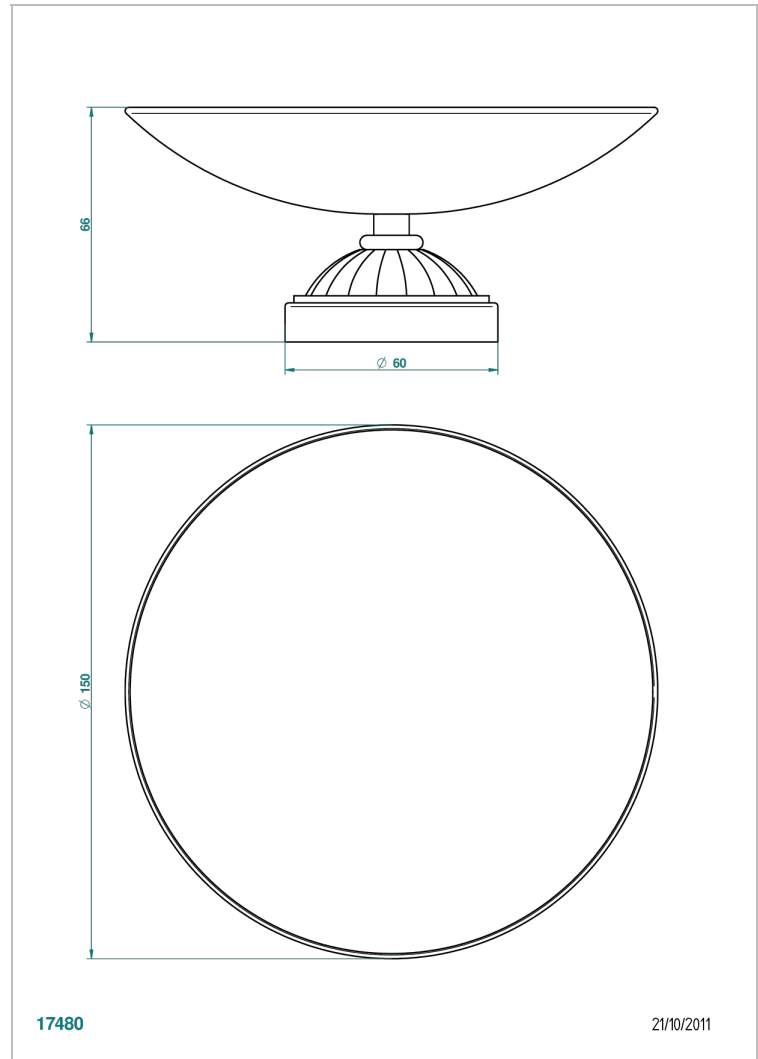

MANDARINE CRISTAL CLAIR SATINE

U1E-544GM

Coupe porte-savon Ø 150 mm sur pied

THG[®]
PARIS

CARACTÉRISTIQUES

- Accessoire en laiton

FINITIONS DISPONIBLES

Bronze clair - D01
Chromé - A02
Chromé / doré - G02
Chromé mat - C02
Doré brillant - F01
Doré mat - F07

Nickel brillant - B01
Nickel mat - C01
Noir mat céramique - D30
Or pâle - F30
Or pâle mat - F31
Pvd blush - H62

Pvd blush mat - H60
Pvd couleur bronze brown - F33
Pvd couleur bronze brown - mat - F34
Pvd couleur doré - H52
Pvd couleur doré mat - H53
Pvd couleur laiton - H49

Pvd couleur laiton mat - H50
Pvd couleur nickel - H55
Pvd couleur nickel mat - H56
Pvd graphite - H64
Pvd graphite mat - H65
Pvd umber - H66

Pvd umber mat - H67
Vieux cuivre rouge mat - H07
Vieux nickel - H28