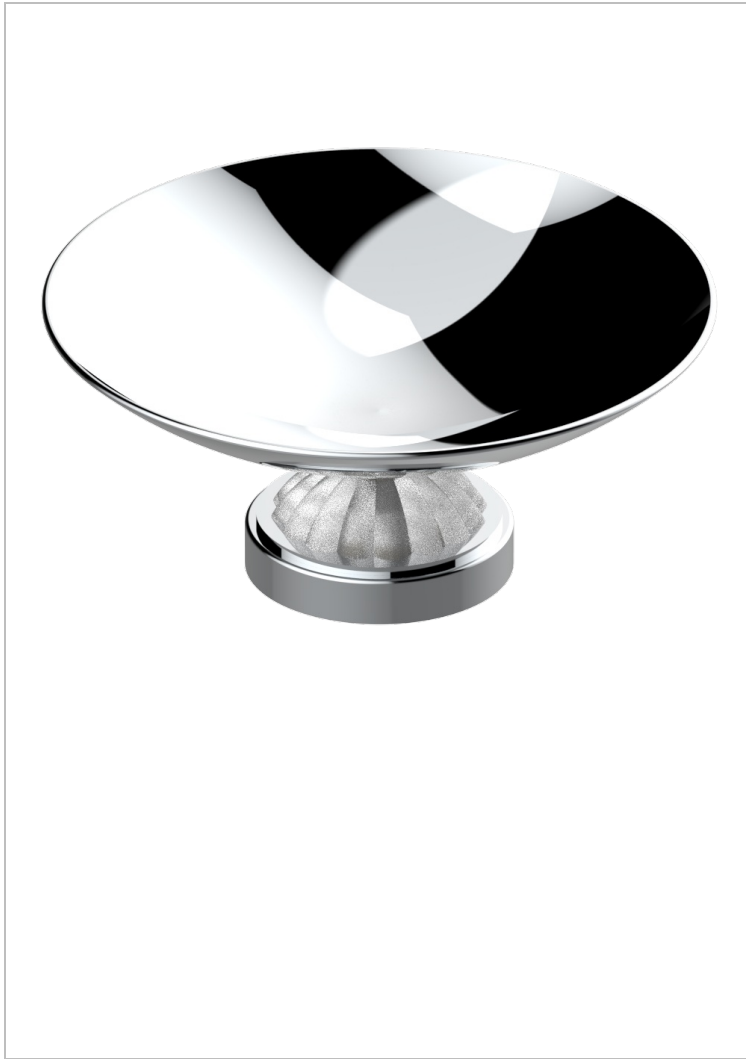

MANDARINE CRISTAL CLAIR SATINE

U1E-544GM

Coupe porte-savon Ø 150 mm sur pied

THG[®]
PARIS

CARACTÉRISTIQUES

- Accessoire en laiton

FINITIONS DISPONIBLES

Bronze clair - D01
Chromé - A02
Chromé / doré - G02
Chromé mat - C02
Doré brillant - F01
Doré mat - F07

Nickel brillant - B01
Nickel mat - C01
Noir mat céramique - D30
Or pâle - F30
Or pâle mat - F31
Pvd blush - H62

Pvd blush mat - H60
Pvd couleur bronze brown - F33
Pvd couleur bronze brown - mat - F34
Pvd couleur doré - H52
Pvd couleur doré mat - H53
Pvd couleur laiton - H49

Pvd couleur laiton mat - H50
Pvd couleur nickel - H55
Pvd couleur nickel mat - H56
Pvd graphite - H64
Pvd graphite mat - H65
Pvd umber - H66

Pvd umber mat - H67
Vieux cuivre rouge mat - H07
Vieux nickel - H28