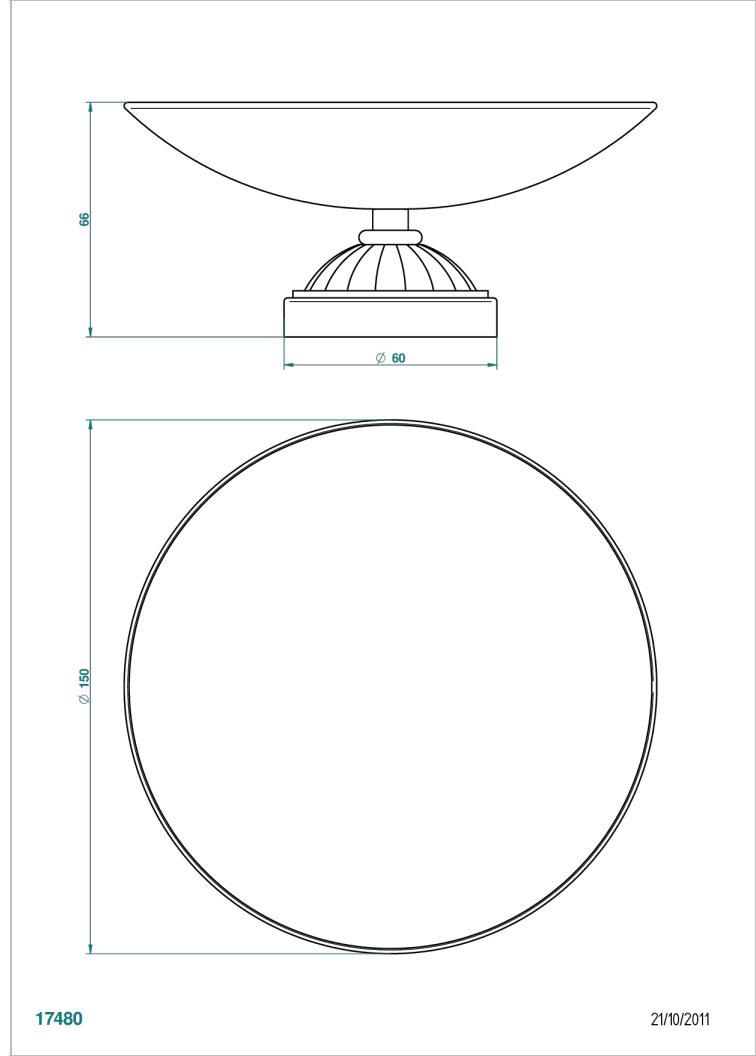

MANDARINE SATIN CRYSTAL

U1E-544GM

落地式直径150毫米肥皂碟

THG[®]
PARIS

特色

- Mandarin Satin crystal
- 落地式直径150毫米肥皂碟

可选饰面

Black ceram - D30
Blush PVD - H62
Graphite PVD - H64
Matt Umber PVD - H67
Matt blush PVD - H60
Matt graphite PVD - H65