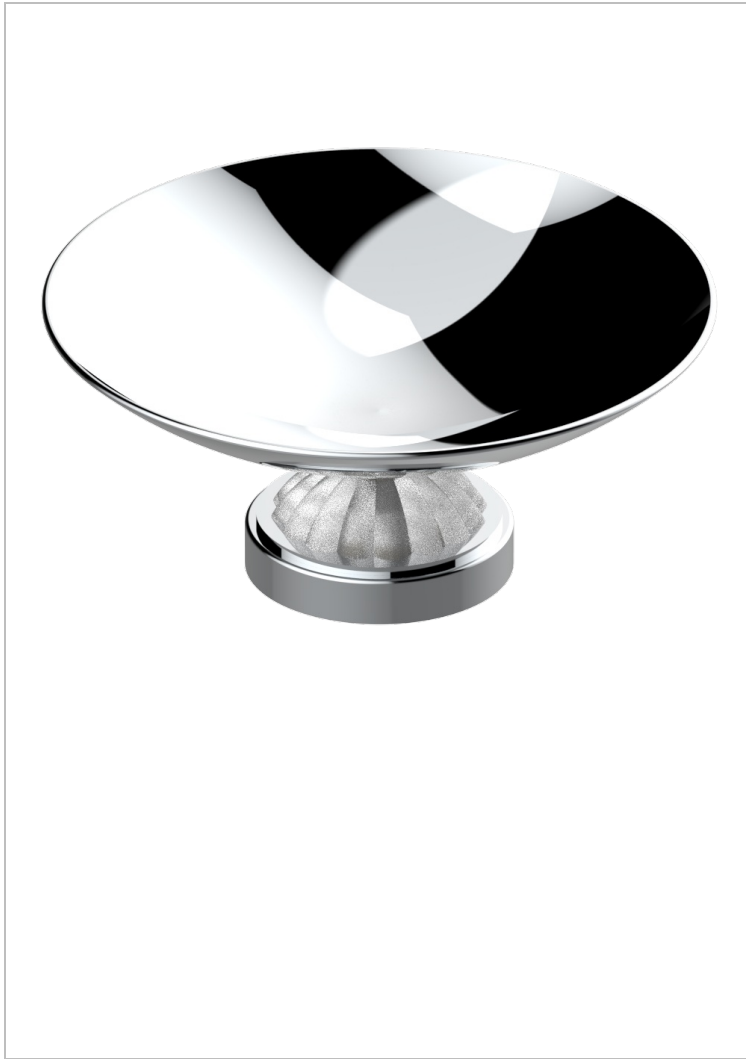

# MANDARINE SATIN CRYSTAL

U1E-544GM

落地式直径150毫米肥皂碟

THG<sup>®</sup>  
PARIS

## 特色

- Mandarine Satin crystal
- 落地式直径150毫米肥皂碟

## 可选饰面

Black ceram - D30  
Blush PVD - H62  
Graphite PVD - H64  
Matt Umber PVD - H67  
Matt blush PVD - H60  
Matt graphite PVD - H65

PVD哑光棕铜 - F34  
PVD哑光金 - H53  
PVD哑光铜 - H50  
PVD哑光镍 - H56  
PVD抛光铜 - H49  
PVD棕铜 - F33