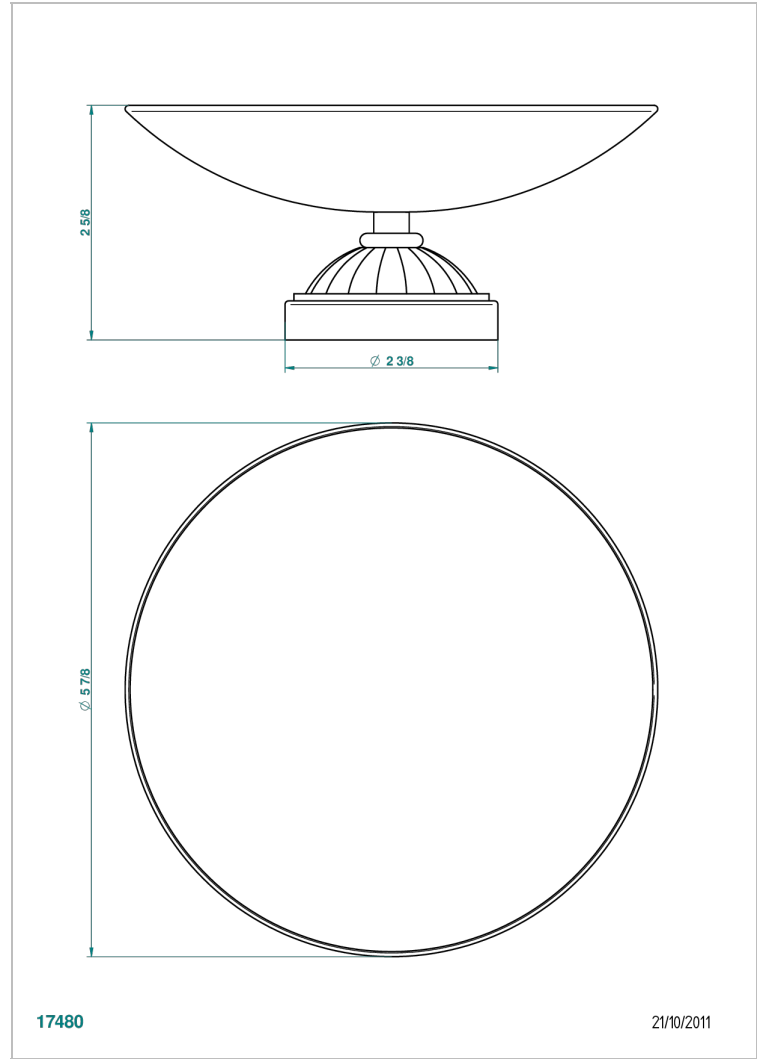

# MANDARINE SATIN CRYSTAL

U1E-544GM

落地式直径150毫米肥皂碟

THG<sup>®</sup>  
PARIS

## 特色

- Mandarine Satin crystal
- 落地式直径150毫米肥皂碟