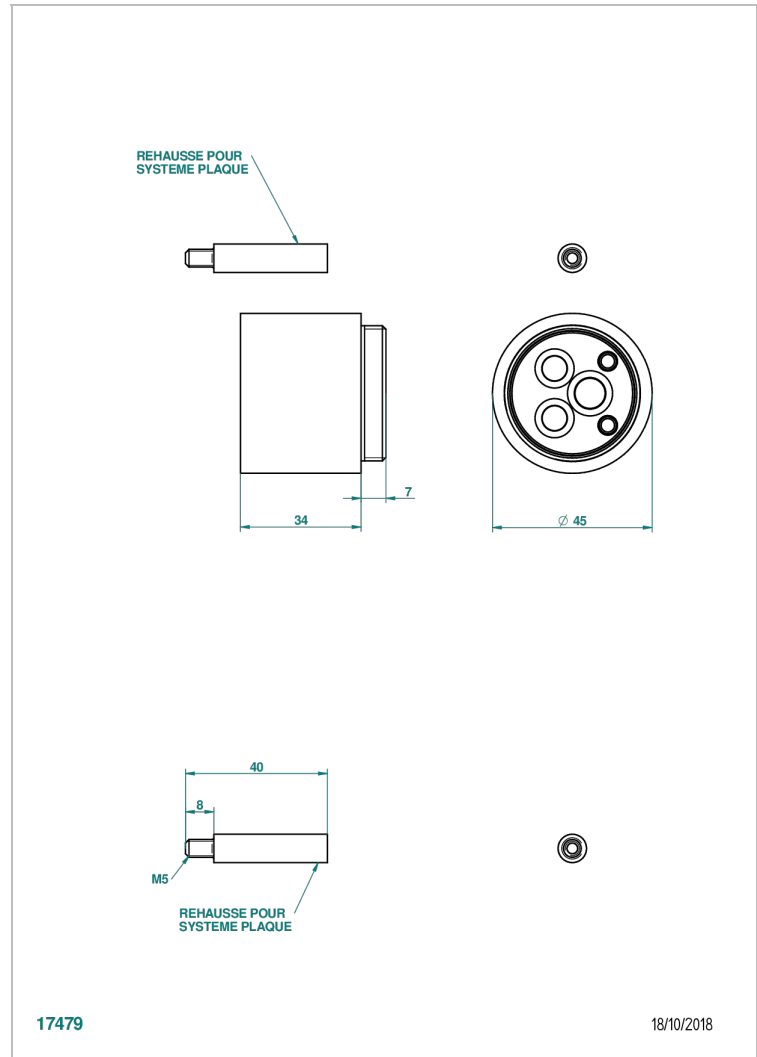

GENERAL ITEMS

G00-6540C

Rallonge d'encastrement pour mitigeur de douche mural à encastrer

CHARACTERISTIC

- General Items
- Rallonge d'encastrement pour mitigeur de douche mural à encastrer

AVAILABLE FINITIONS