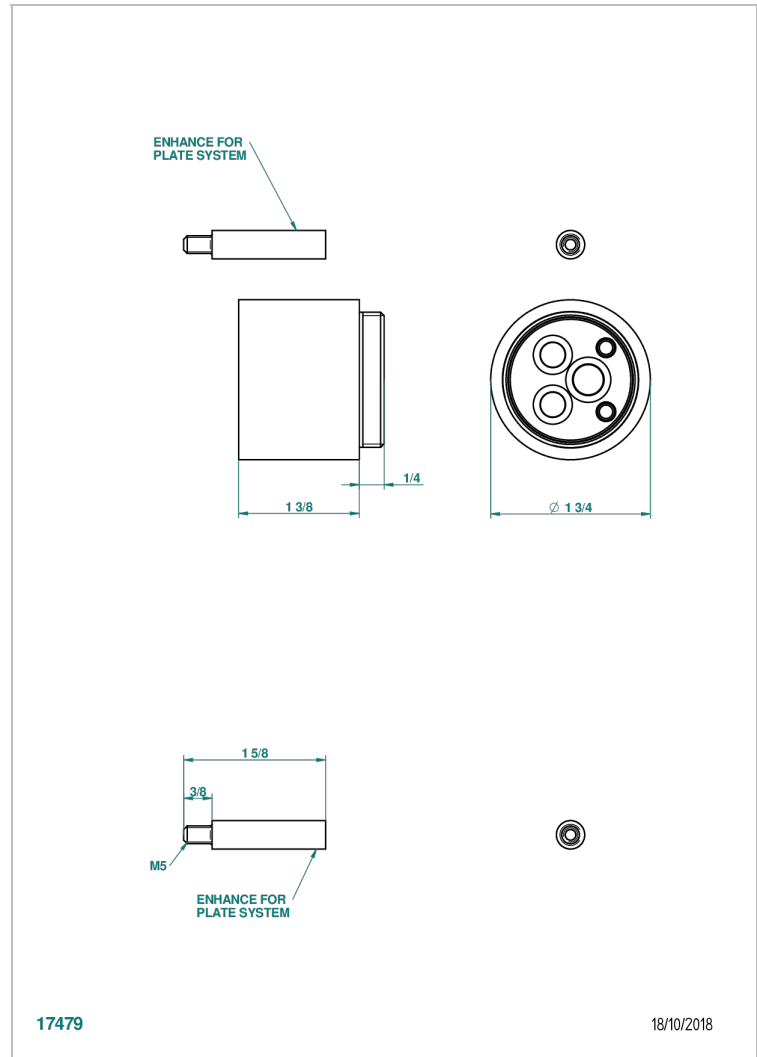

# GENERAL ITEMS

G00-6540C

Rallonge d'encastrement pour mitigeur de douche mural à encastrer

## CHARACTERISTIC

- General Items
- Rallonge d'encastrement pour mitigeur de douche mural à encastrer