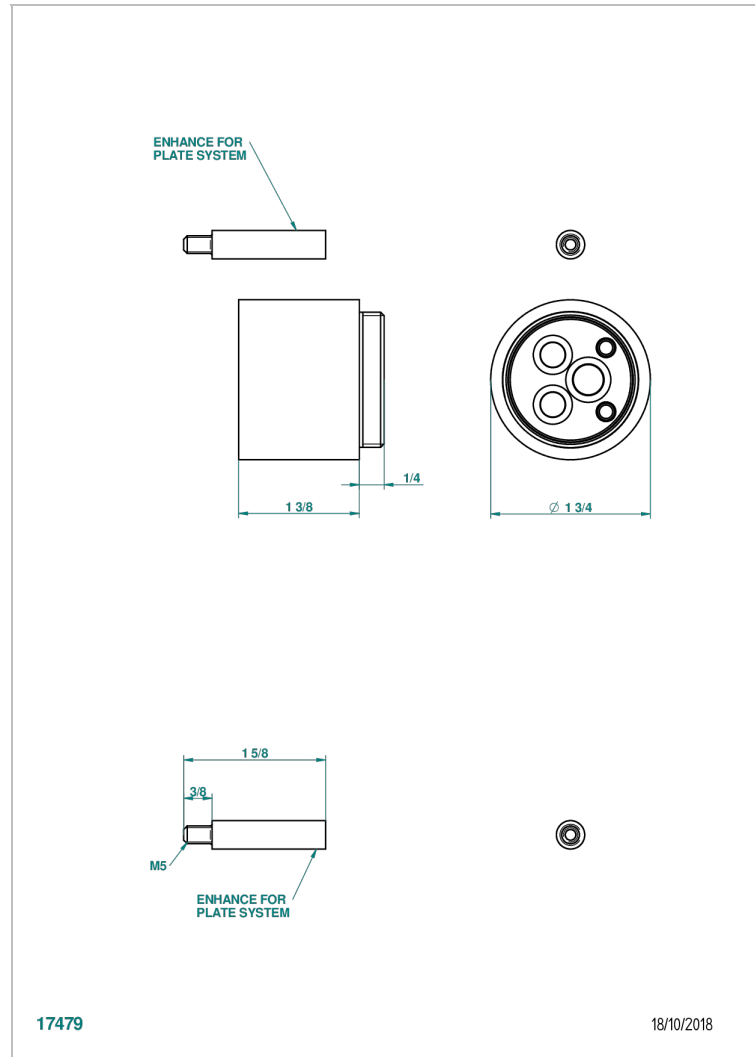

STANDARDARTIKEL

G00-6540C

THG[®]
PARIS

Rallonge d'encastrement pour mitigeur de douche mural à encastrer

EIGENSCHAFTEN

- Standardartikel
- Rallonge d'encastrement pour mitigeur de douche mural à encastrer

VERFÜGBARE OBERFLÄCHEN