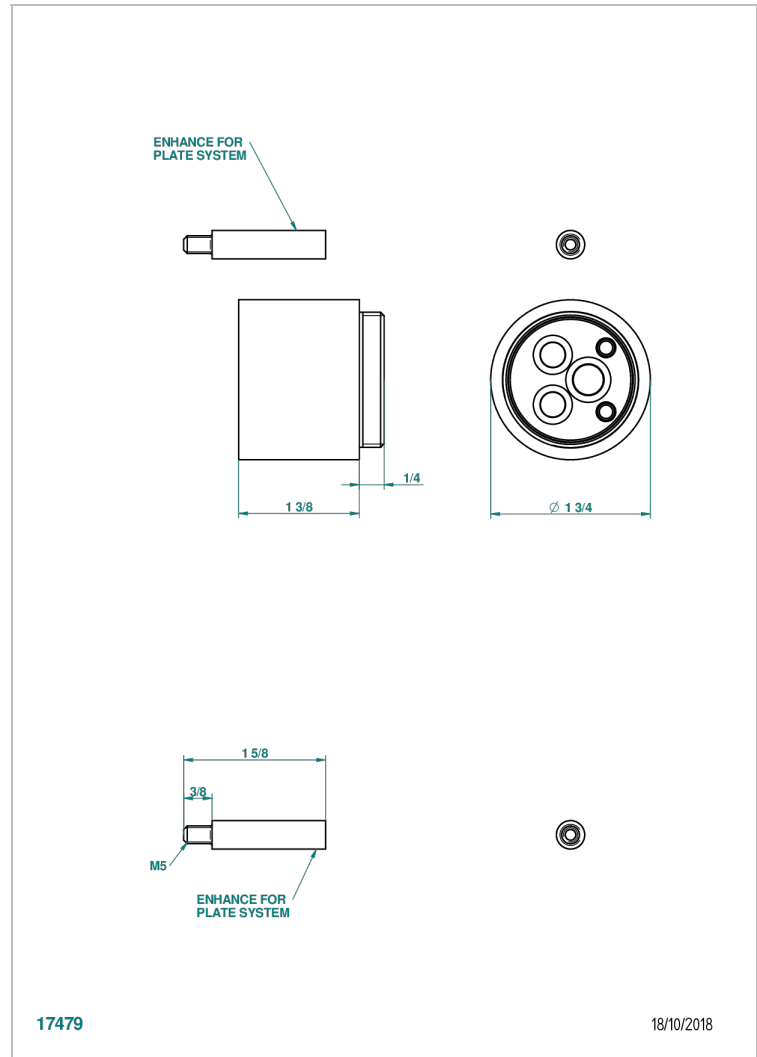

GENERAL ITEMS

G00-6540C

Rallonge d'encastrement pour mitigeur de douche mural à encastrer

17479

18/10/2018

CHARACTERISTIC

- General Items
- Rallonge d'encastrement pour mitigeur de douche mural à encastrer

AVAILABLE FINITIONS