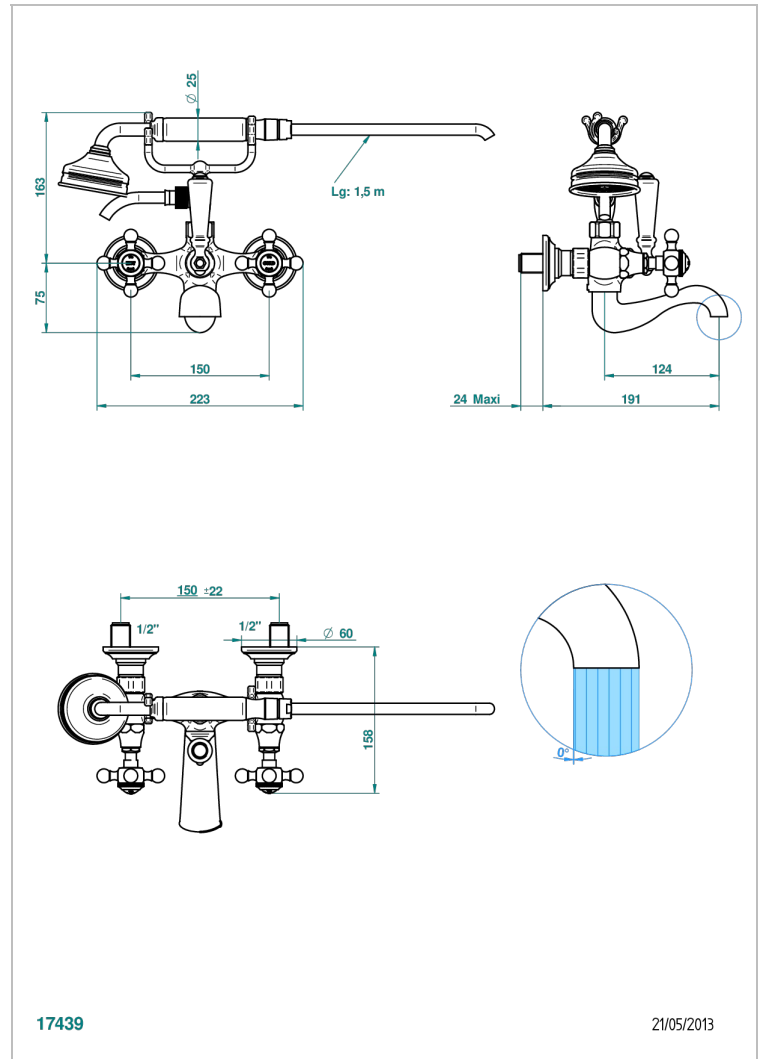

Aufputz-wannenfüll- und brausebatterie ½" zur wandmontage mit schlauch, handbrause und auflegegabel für handbrause

17439

21/05/2013

## TECHNISCHE DATEN

- Recommandé : 3 bars (max. 5 bars) - Advised : 43,5 psi (max. 72 psi)
- Bec : 75 l/min à 3 bars - Douchette : 9,5 l/min à 3 bars
- Spout : 19,8 gpm at 43.5 psi - Handshower : 2.5 gpm at 43.5 psi