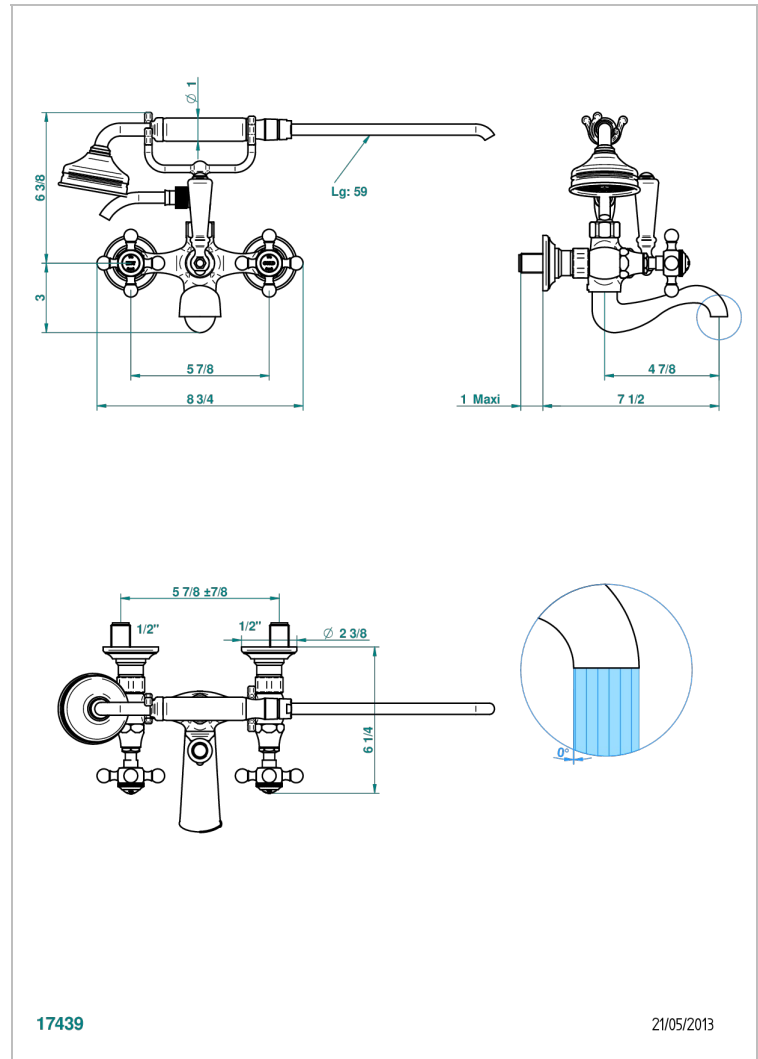

Aufputz-wannenfüll- und brausebatterie ½" zur wandmontage mit schlauch, handbrause und auflegegabel für handbrause

17439

21/05/2013

EIGENSCHAFTEN

- ACS : 21ACCLY033

ZERTIFIZIERUNGEN

TECHNISCHE DATEN

- Recommandé : 3 bars (max. 5 bars) - Advised : 43,5 psi (max. 72 psi)
- Bec : 75 l/min à 3 bars - Douchette : 9,5 l/min à 3 bars
- Spout : 19,8 gpm at 43.5 psi - Handshower : 2.5 gpm at 43.5 psi