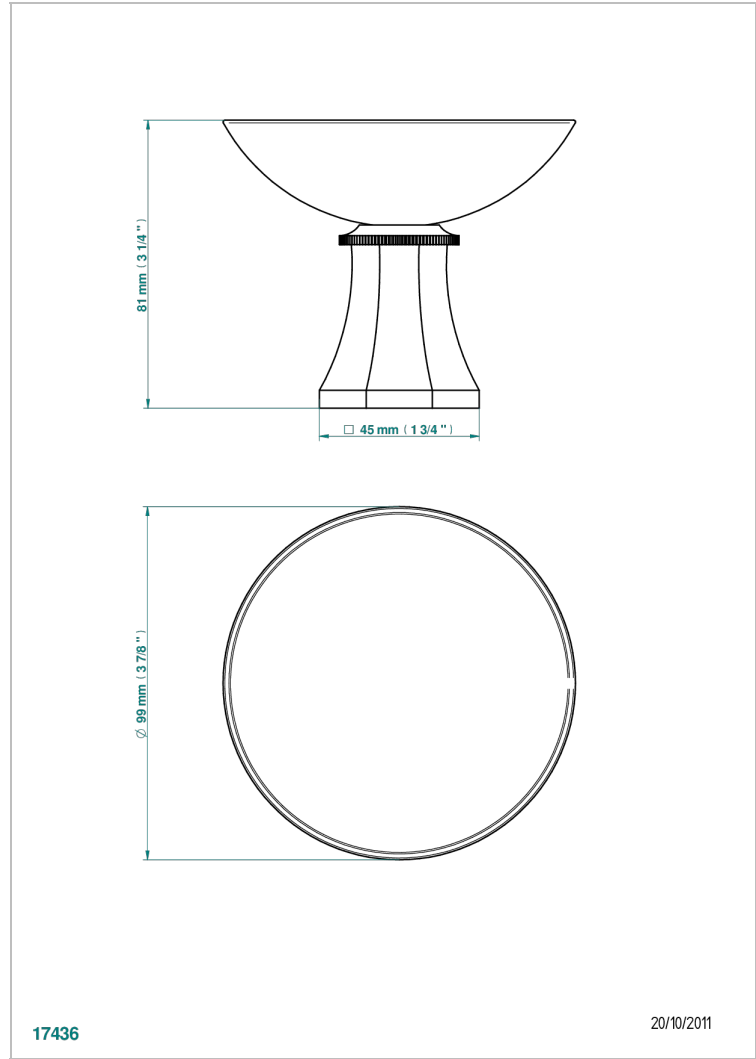

A58-544

Copa de latón con pie, con rosetón Ø 100 mm

17436

20/10/2011

CARACTERÍSTICAS

- Tradition con manetas
- Copa de latón con pie, con rosetón Ø 100 mm

ACABADOS DISPONIBLES

Bronce claro - D01
 Cerámica negra mate - D30
 Cobre viejo mate - H07
 Cromo - A02
 Cromo / dorado - G02
 Cromo mate - C02