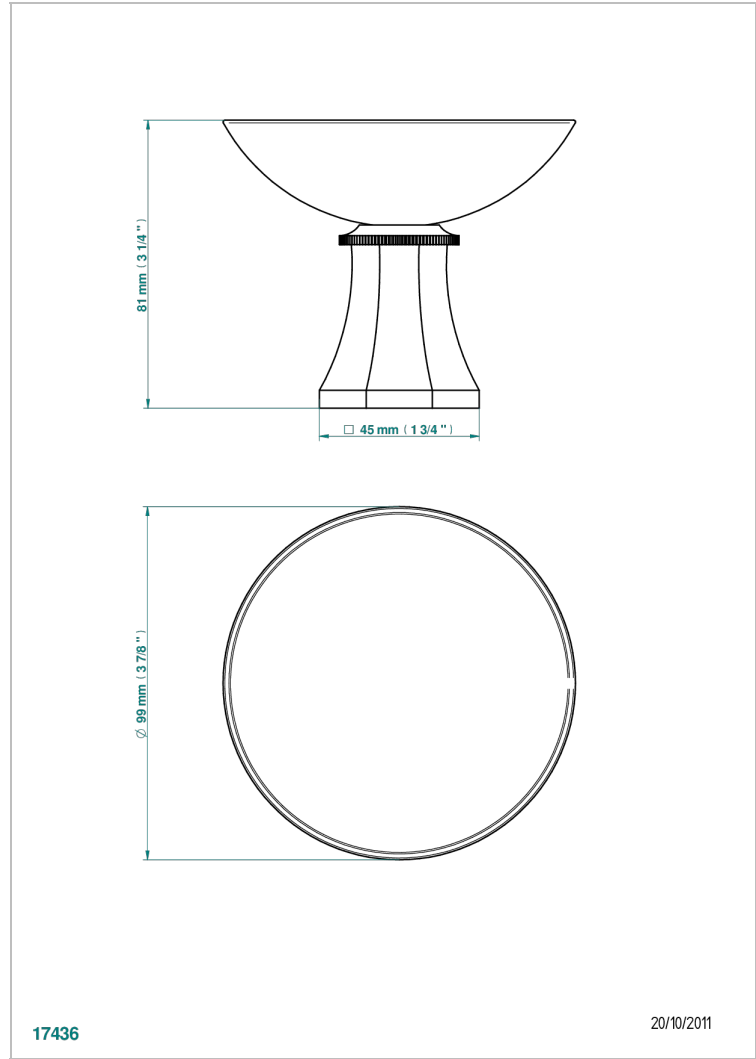

A58-544

Copa de latón con pie, con rosetón Ø 100 mm

## CARACTERÍSTICAS

- Tradition con manetas
- Copa de latón con pie, con rosetón Ø 100 mm