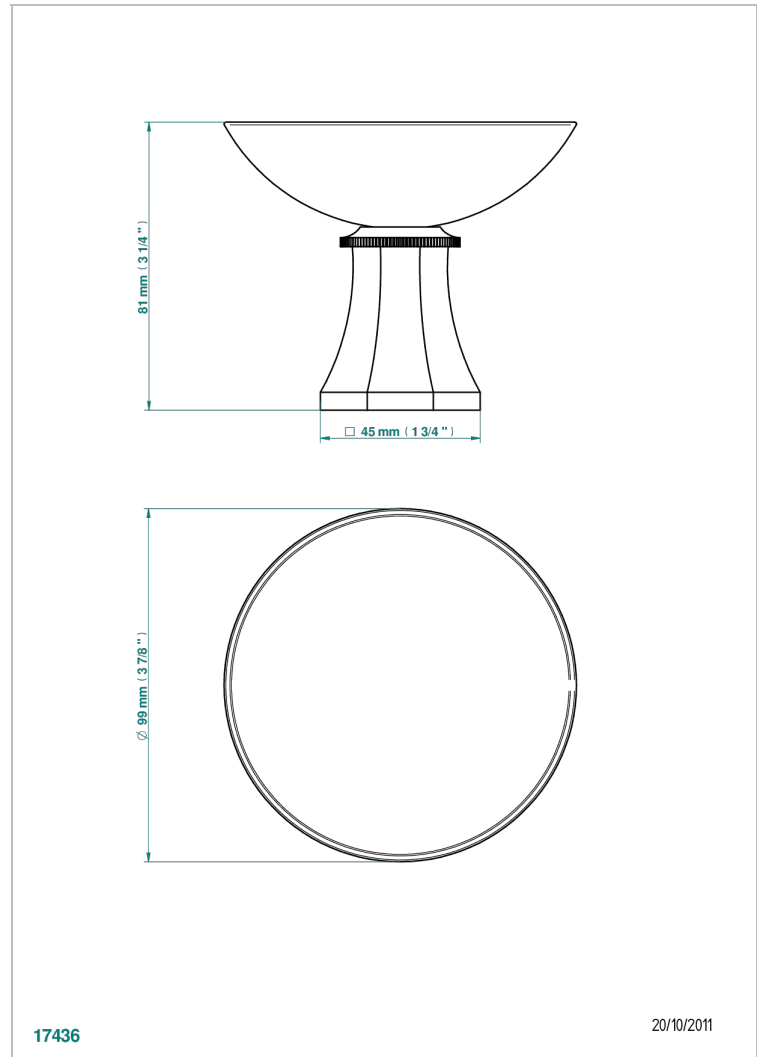

ART DECO CRYSTAL

A56-544

Copa de laton con pie, con rosetón Ø 100 mm

THG[®]
PARIS

CARACTERÍSTICAS

- Art Déco Crystal
- Copa de laton con pie, con rosetón Ø 100 mm

ACABADOS DISPONIBLES

Bronce claro - D01
Cerámica negra mate - D30
Cobre viejo mate - H07
Cromo - A02
Cromo / dorado - G02
Cromo mate - C02