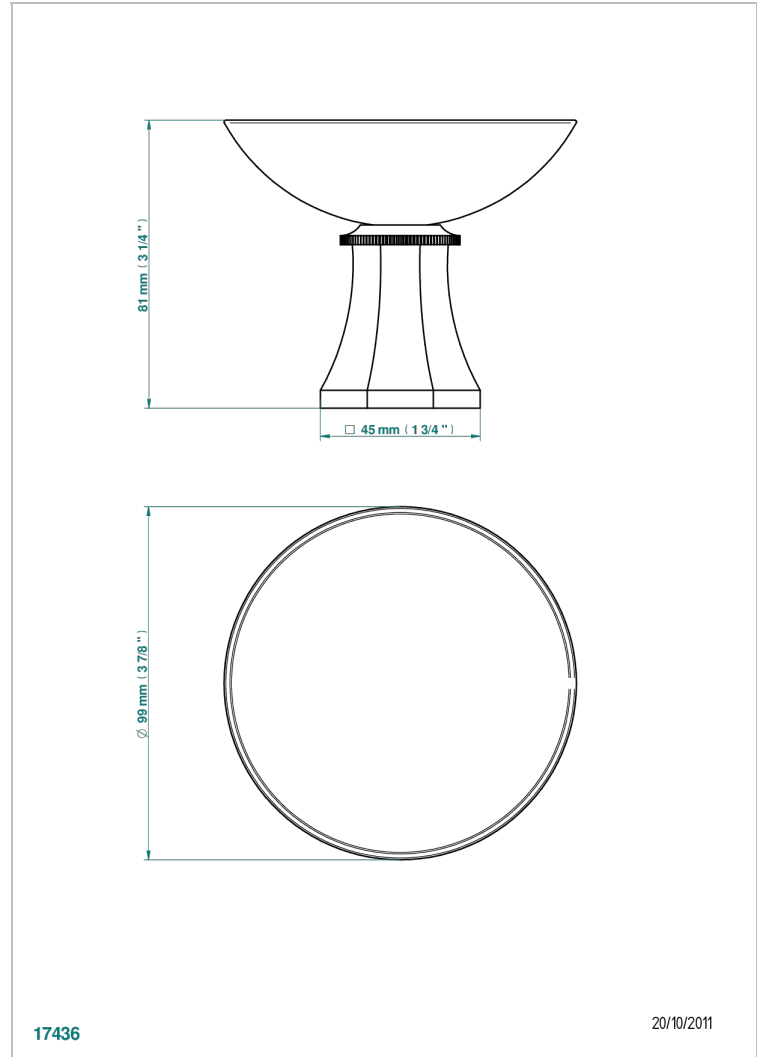

# ART DECO CRYSTAL

A56-544

Copa de laton con pie, con rosetón Ø 100 mm

THG<sup>®</sup>  
PARIS

17436

20/10/2011

## CARACTERÍSTICAS

- Art Déco Crystal
- Copa de laton con pie, con rosetón Ø 100 mm