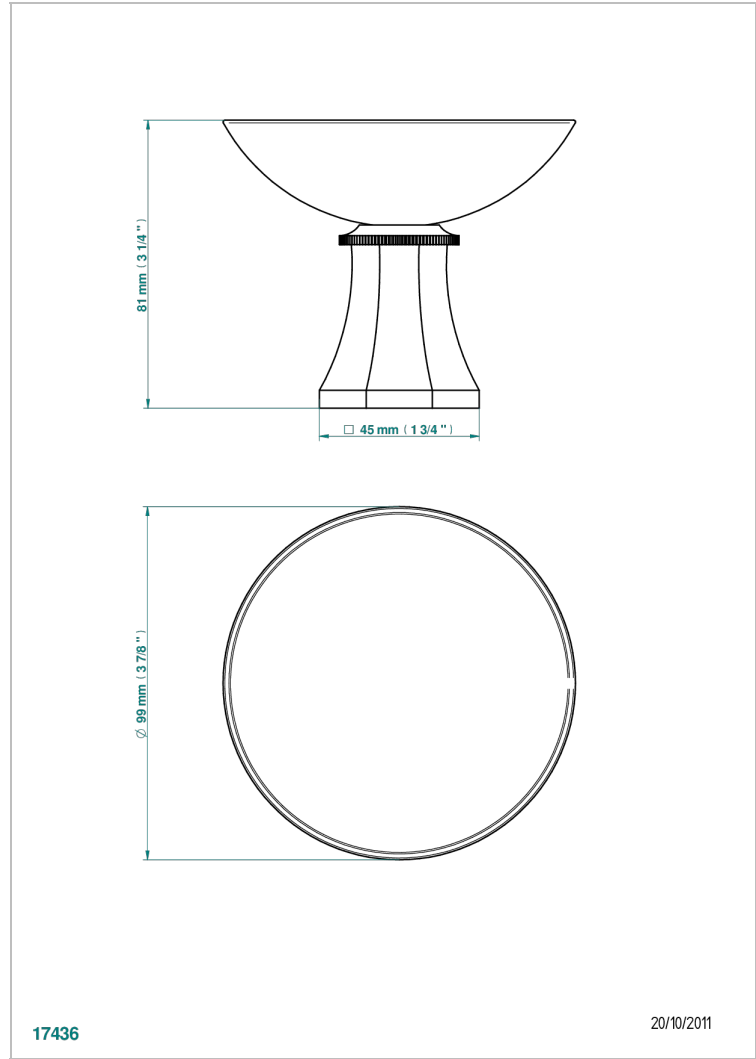

ART DECO CON MANETAS

A55-544

Copa de latón con pie, con rosetón Ø 100 mm

THG[®]
PARIS

CARACTERÍSTICAS

- Art Deco con manetas
- Copa de latón con pie, con rosetón Ø 100 mm

ACABADOS DISPONIBLES

Bronce claro - D01
Cerámica negra mate - D30
Cobre viejo mate - H07
Cromo - A02
Cromo / dorado - G02
Cromo mate - C02