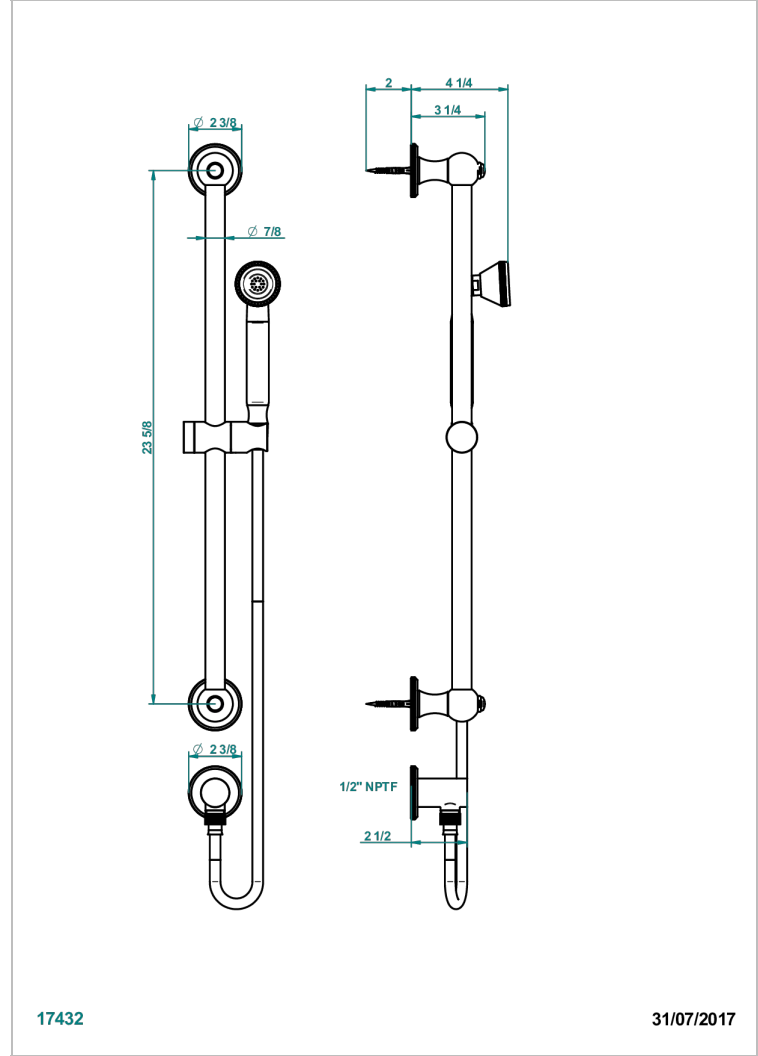

ART DECO CRISTAL

A56-58/US

THG[®]
PARIS

Barre de douche avec sortie coudée, flexible 1,50 m et douchette de style, standard américain

CARACTÉRISTIQUES

- Flexible métallique double agrafage 1,5 m
- Douchette en laiton 2 jets réglables (pluie et tonique), réducteur de débit et clapet anti-retour
- Barre de douche et curseur en laiton
- Raccordement aux standards US

SPÉCIFICATIONS TECHNIQUES

- Recommandé : 3 bars (max. 5 bars) - Advised : 43,5 psi (max. 72 psi)
- 9,5 l/min à 3 bars (2.5 gpm at 43.5 psi)

FINITIONS DISPONIBLES

Bronze clair - D01
Chromé - A02
Chromé / doré - G02
Chromé mat - C02
Doré brillant - F01
Doré mat - F07

Pvd couleur laiton - H49
Pvd couleur laiton mat - H50
Pvd couleur nickel - H55
Pvd couleur nickel mat - H56
Pvd graphite - H64
Pvd graphite mat - H65

Pvd umber - H66
Pvd umber mat - H67
Vieux cuivre rouge mat - H07
Vieux nickel - H28