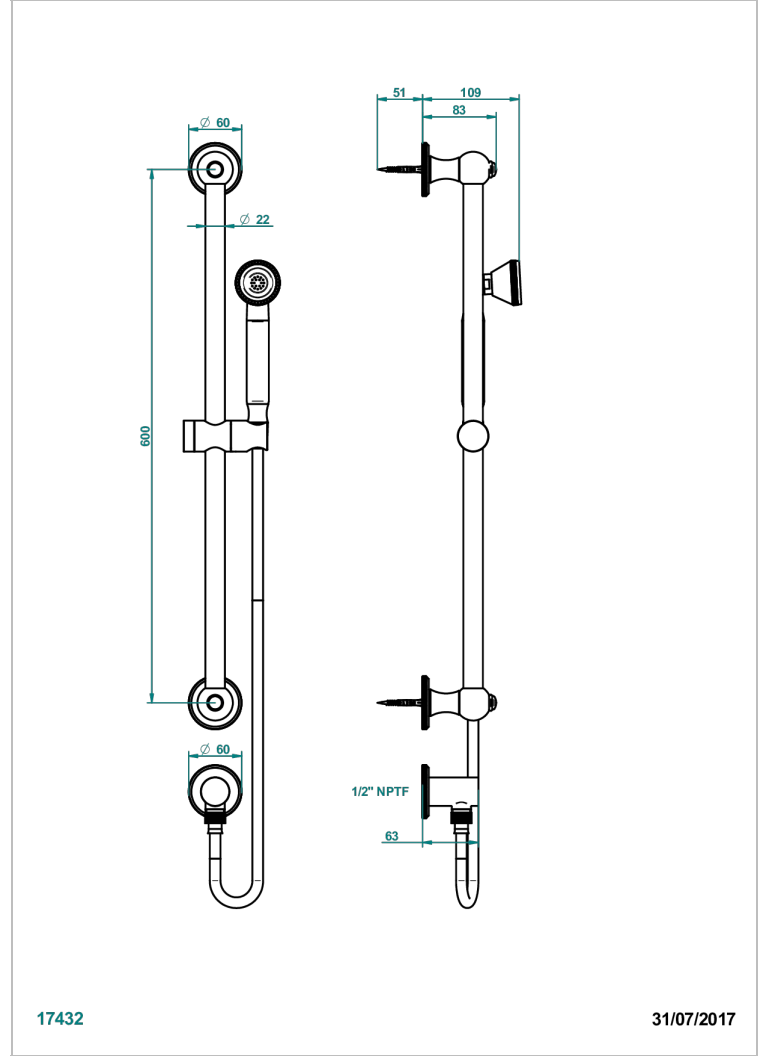

Barre de douche avec sortie coudée, flexible 1,50 m et douchette de style, standard américain

17432

31/07/2017

CARACTÉRISTIQUES

- Flexible métallique double agrafage 1,5 m
- Douchette en laiton 2 jets réglables (pluie et tonique), réducteur de débit et clapet anti-retour
- Barre de douche et curseur en laiton
- Raccordement aux standards US

SPÉCIFICATIONS TECHNIQUES

- Recommandé : 3 bars (max. 5 bars) - Advised : 43,5 psi (max. 72 psi)
- 9,5 l/min à 3 bars (2.5 gpm at 43.5 psi)

FINITIONS DISPONIBLES

Bronze clair - D01
Chromé - A02
Chromé / doré - G02
Chromé mat - C02
Doré brillant - F01
Doré mat - F07

Laiton fumé naturel - A13
Nickel brillant - B01
Nickel mat - C01
Noir mat céramique - D30
Or pâle - F30
Or pâle mat - F31

Pvd blush - H62
Pvd blush mat - H60
Pvd couleur bronze brown - F33
Pvd couleur bronze brown - mat - F34
Pvd couleur doré - H52
Pvd couleur doré mat - H53

Pvd couleur laiton - H49
Pvd couleur laiton mat - H50
Pvd couleur nickel - H55
Pvd couleur nickel mat - H56
Pvd graphite - H64
Pvd graphite mat - H65

Pvd umber - H66
Pvd umber mat - H67
Vieux cuivre rouge mat - H07
Vieux nickel - H28