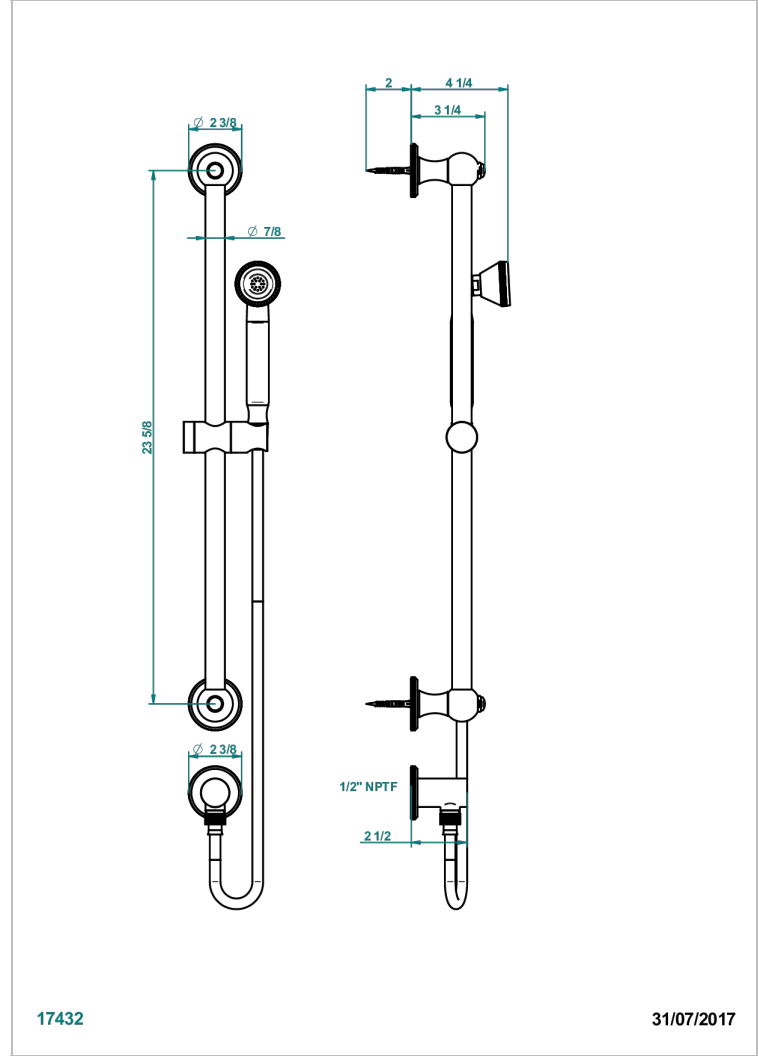

Barre de douche avec sortie coudée, flexible 1,50 m et douchette de style, standard américain

17432

31/07/2017

CARACTÉRISTIQUES

- Flexible métallique double agrafage 1,5 m
- Douchette en laiton 2 jets réglables (pluie et tonique), réducteur de débit et clapet anti-retour
- Barre de douche et curseur en laiton
- Raccordement aux standards US

SPÉCIFICATIONS TECHNIQUES

- Recommandé : 3 bars (max. 5 bars) - Advised : 43,5 psi (max. 72 psi)
- 9,5 l/min à 3 bars (2.5 gpm at 43.5 psi)

FINITIONS DISPONIBLES

Bronze clair - D01
Chromé - A02
Chromé / doré - G02
Chromé mat - C02
Doré brillant - F01
Doré mat - F07

Pvd couleur laiton - H49
Pvd couleur laiton mat - H50
Pvd couleur nickel - H55
Pvd couleur nickel mat - H56
Pvd graphite - H64
Pvd graphite mat - H65

Pvd umber - H66
Pvd umber mat - H67
Vieux cuivre rouge mat - H07
Vieux nickel - H28