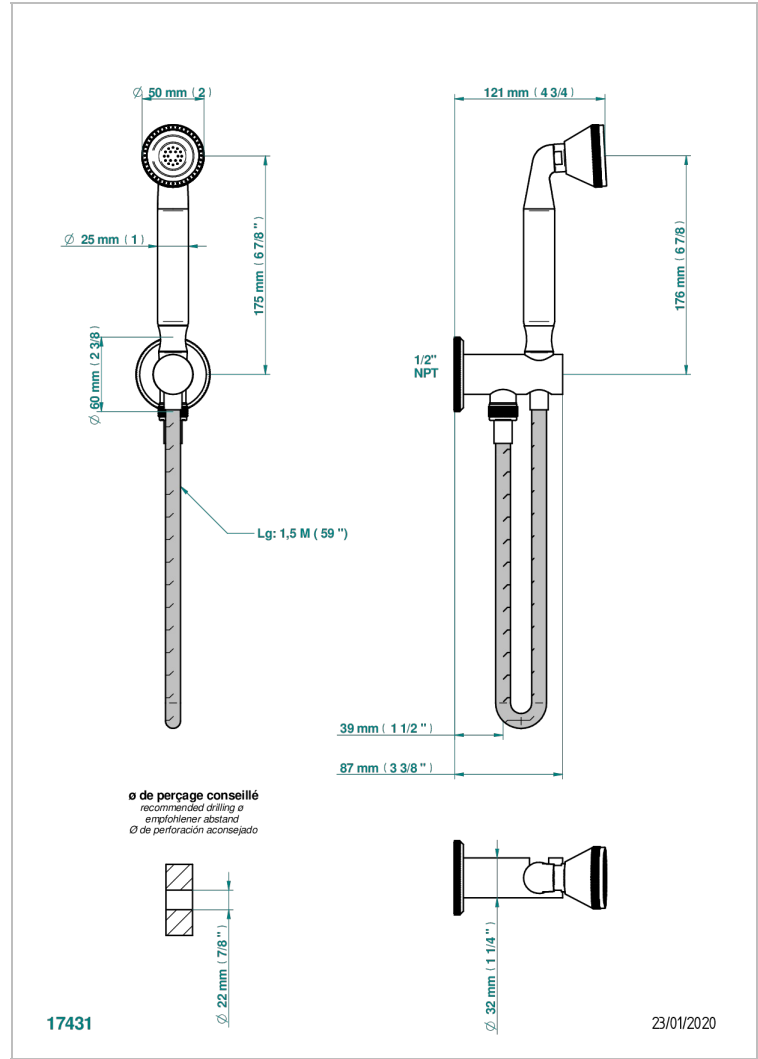

TRADITION A MANETTES

A58-54/US

THG[®]
PARIS

Sortie murale avec support douchette M 1/2 , flexible 1m50 et douchette de style - standard américain

CARACTÉRISTIQUES

- Flexible métallique double agrafage 1,5 m
- Douchette en laiton 2 jets réglables (pluie et tonique), réducteur de débit et clapet anti-retour
- Raccordement aux standards US

SPÉCIFICATIONS TECHNIQUES

- Recommandé : 3 bars (max. 5 bars) - Advised : 43,5 psi (max. 72 psi)
- 9,5 l/min à 3 bars (2.5 gpm at 43.5 psi)

FINITIONS DISPONIBLES

Bronze clair - D01
Chromé - A02
Chromé / doré - G02
Chromé mat - C02
Doré brillant - F01
Doré mat - F07