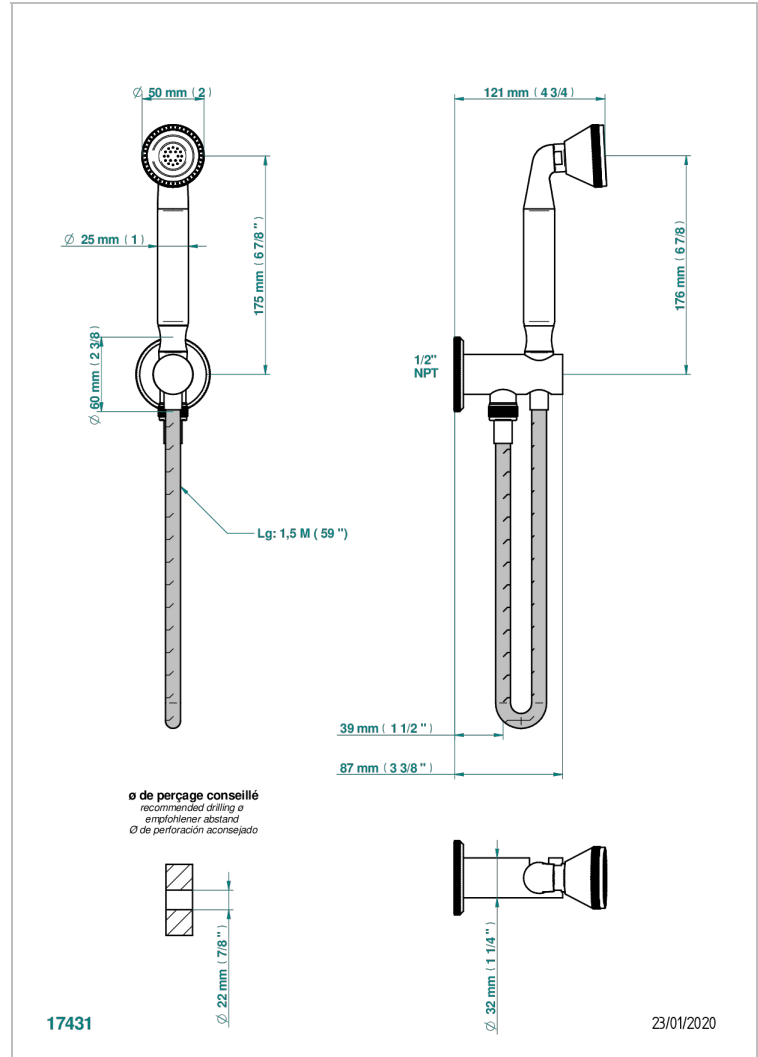

# ART DECO CRISTAL

A56-54/US

Sortie murale avec support douchette M 1/2 , flexible 1m50 et douchette de style - standard américain

THG<sup>®</sup>  
PARIS

## CARACTÉRISTIQUES

- Flexible métallique double agrafage 1,5 m
- Douchette en laiton 2 jets réglables (pluie et tonique), réducteur de débit et clapet anti-retour
- Raccordement aux standards US