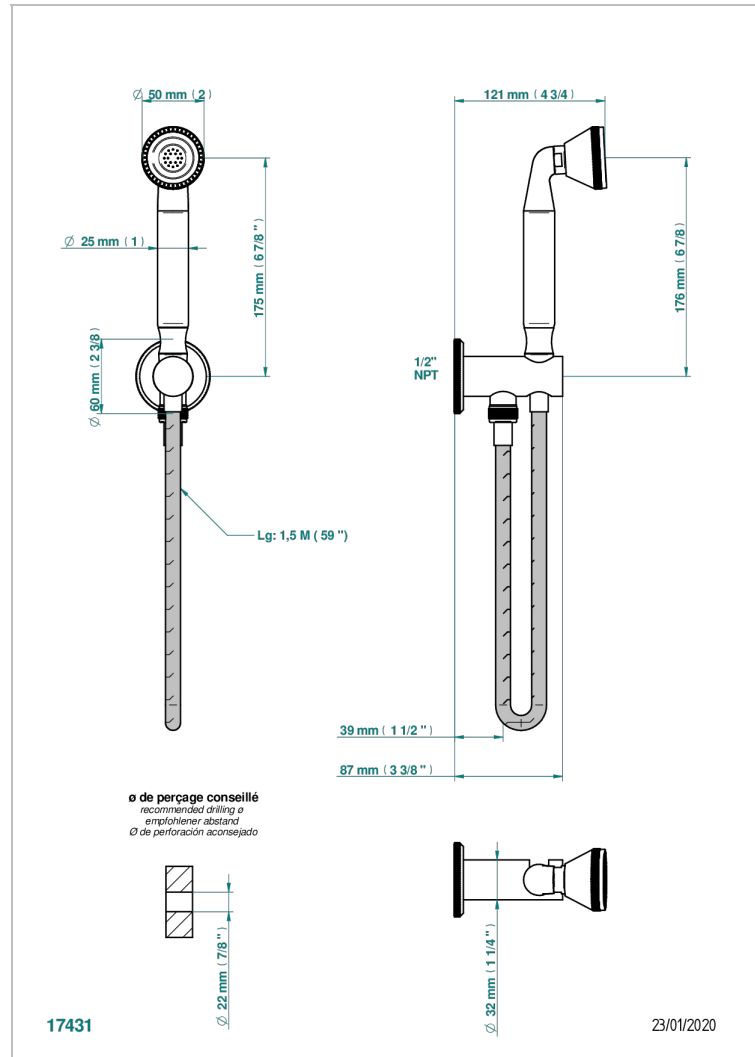

ART DECO CRYSTAL

A56-54/US

THG[®]
PARIS

Sortie murale avec support douchette M 1/2 , flexible 1m50 et douchette de style - standard américain

CARACTERÍSTICAS

- Art Déco Crystal
- Sortie murale avec support douchette M 1/2 , flexible 1m50 et douchette de style - standard américain

ESPECIFICACIONES TÉCNICAS

- Recommandé : 3 bars (max. 5 bars) - Advised : 43,5 psi (max. 72 psi)
- 9,5 l/min à 3 bars (2.5 gpm at 43.5 psi)

ACABADOS DISPONIBLES

Bronce claro - D01
Cerámica negra mate - D30
Cobre viejo mate - H07
Cromo - A02
Cromo / dorado - G02
Cromo mate - C02